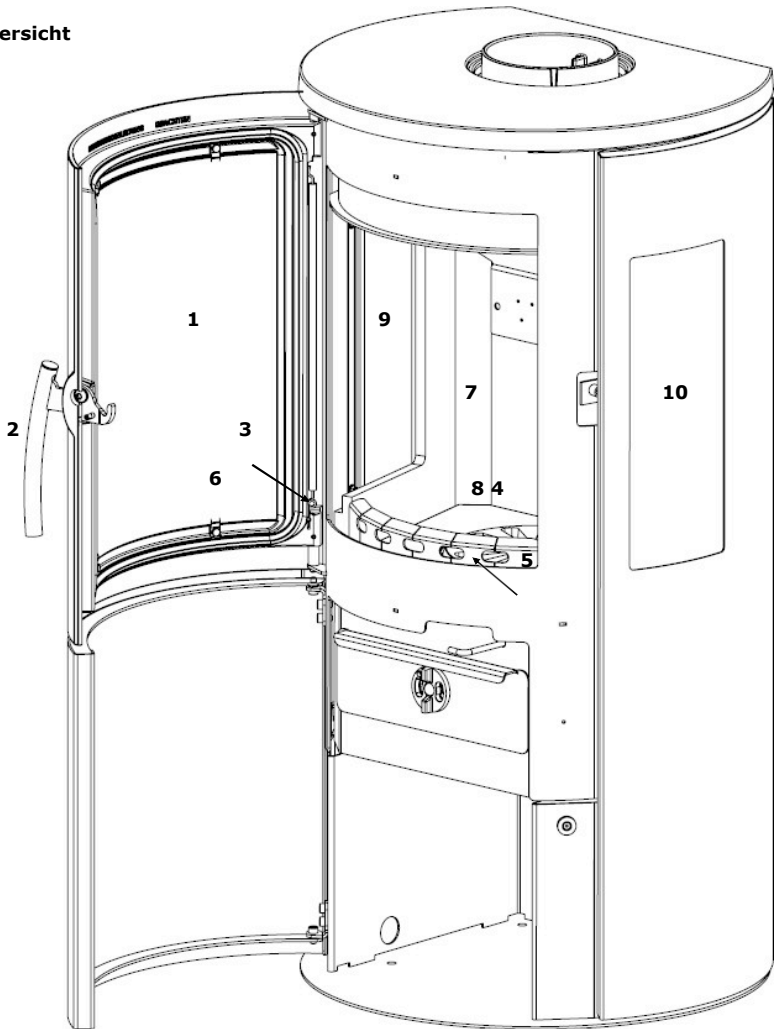

VARDE Lyon

Ersatzteilübersicht

	Ersatzteil:	Art.-Nr.
1.	Glas für Ofentür	100280
2.	Griff	100402
3.	Feder für Tür	100403
4.	Rüttelrost, Gusseisen	100471
5.	Glutfang	100483
6.	Klippse zur Glasmontage	100877
7.	Vermiculite-Plattensatz	100941
8.	Gusseisenboden	100957
9.	Seitenfenster, innen	100937
10.	Seitenfenster, außen	100938

Extra:

Deckel	100266
---------------	---------------