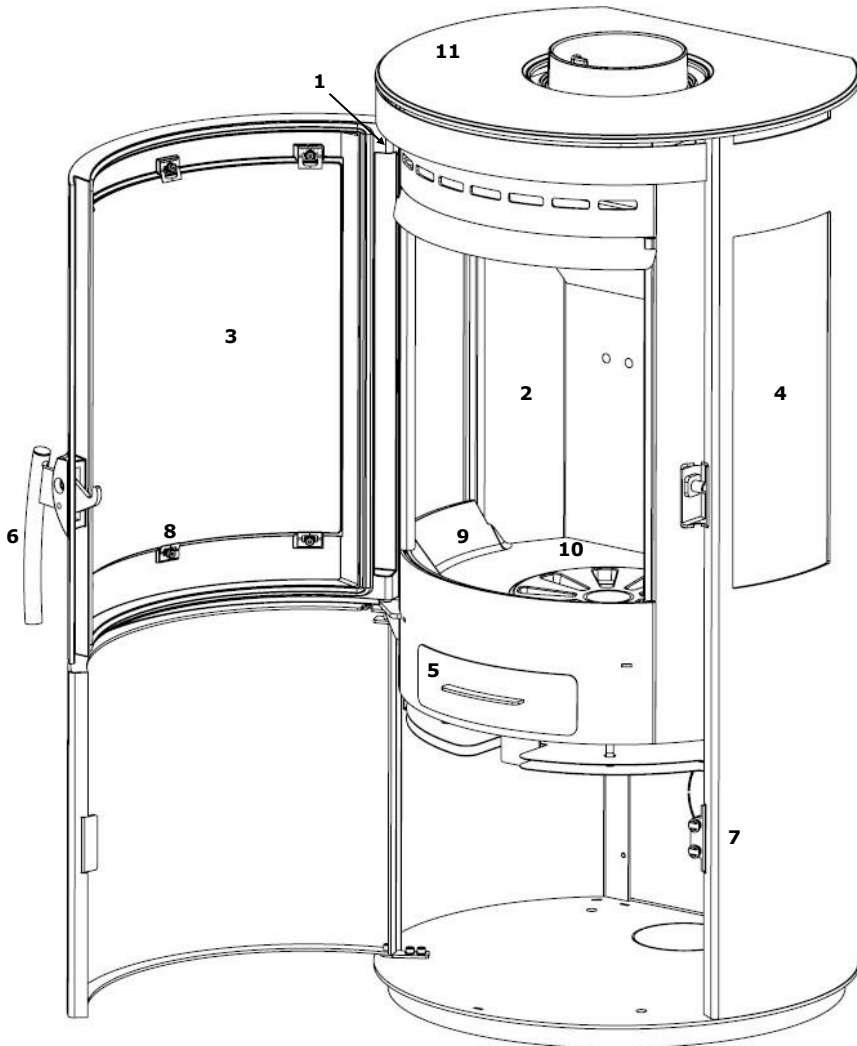

VARDE Bolton

Oversikt over reservedeler

Reservedel:

- | | | |
|-----|-----------------------------------|--------|
| 1. | Fjær til dør | 100735 |
| 2. | Vermikulittsett | 100740 |
| 3. | Glass til dør | 100741 |
| 4. | Glass til sidepanel | 100742 |
| 5. | Askeskuff | 100776 |
| 6. | Håndtak | 100777 |
| 7. | Magnetholder til nedre dør | 100788 |
| 8. | Klippssett til montering av glass | 100876 |
| 9. | Bunnrist i støpejern | 100961 |
| 10. | Midtrist | 100962 |
| 11. | Topplate i støpejern | 100786 |

Varenummer:

- | | |
|--------------------------------------|--------|
| Toppdeksel | 100785 |
| Slangesett for ekstern lufttilførsel | 100381 |