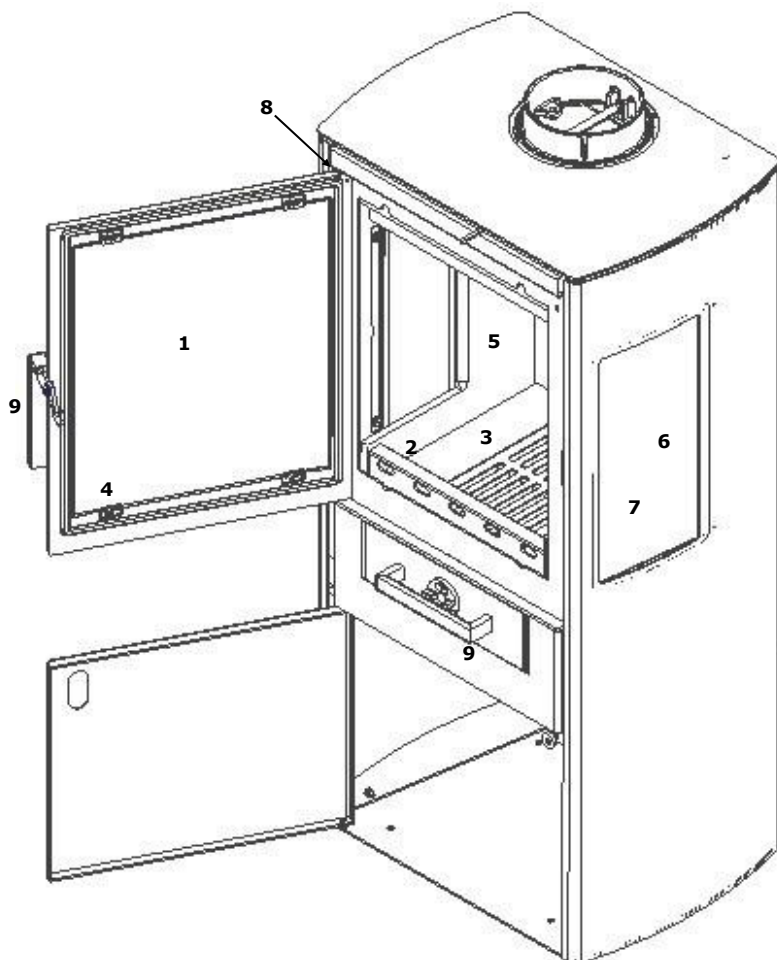

Varde Femø

Varaosien yhteenveto

Varaosa:

Tuotenro:

1.	Luukun lasi	100272
2.	Tulipesä	100366
3.	Valurautainen pohjaritilä	100662
4.	Pidikesetti lasien asennukseen	100876
5.	Vermikuliitti	100882
6.	Sivupaneelin lasi - sisäpuoli	100883
7.	Sivupaneelin lasi - ulkopuoli	100884
8.	Luukun jousi	100895
9.	Kahva - sarja luukulle ja tuhka-astialle	100974

Lisätarvike:

Ylälevy

100701