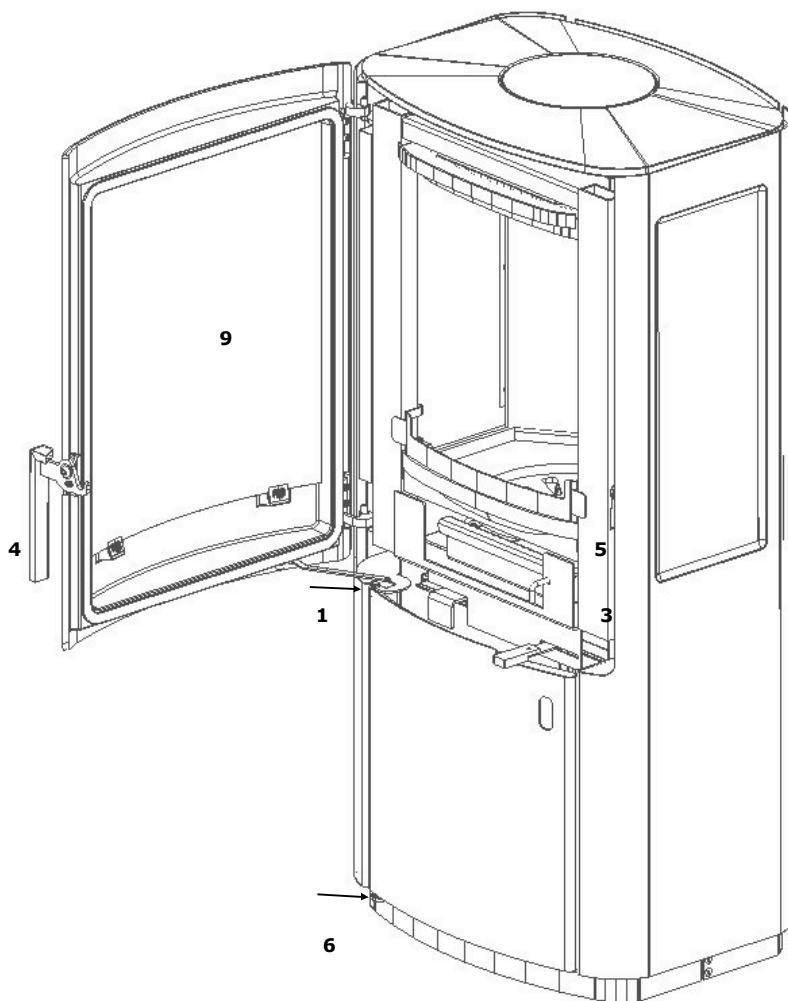

Varde Uniq 13

Ersatzteilübersicht

Ersatzteil:

Art.-Nr.

1.	Feder für Tür	100241
2.	Glas für Ofentür	100284
3.	Stange für Rüttelrost	100416
4.	Griff	100417
5.	Glutfang	100418
6.	Bodenscharnier	100946

Extra:

Deckel	100266
--------	--------