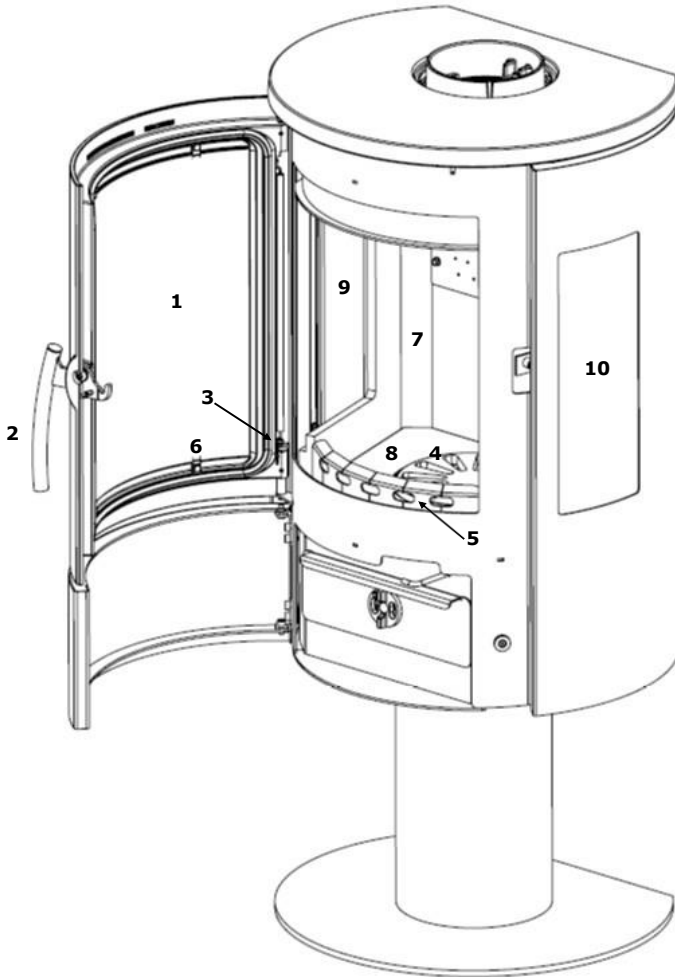

**VARDE Nice**

**Varaosien yhteenveto**

**Varaosa:**

1. Luukun etulasi
2. Kahva
3. Luukun jousi
4. Valurautainen tasoritilä
5. Tulipesä
6. Pidikesetti lasien asennukseen
7. Vermikuliittisarja
8. Valurautapohja
9. Sivulasi, sisäpuoli.
10. Sivulasi, ulkopuoli.

**Tuotenro:**

- 100280
- 100402
- 100403
- 100471
- 100483
- 100877
- 100941
- 100957
- 100937
- 100938

**Lisätarvike:**

- Ylälevy** 100266