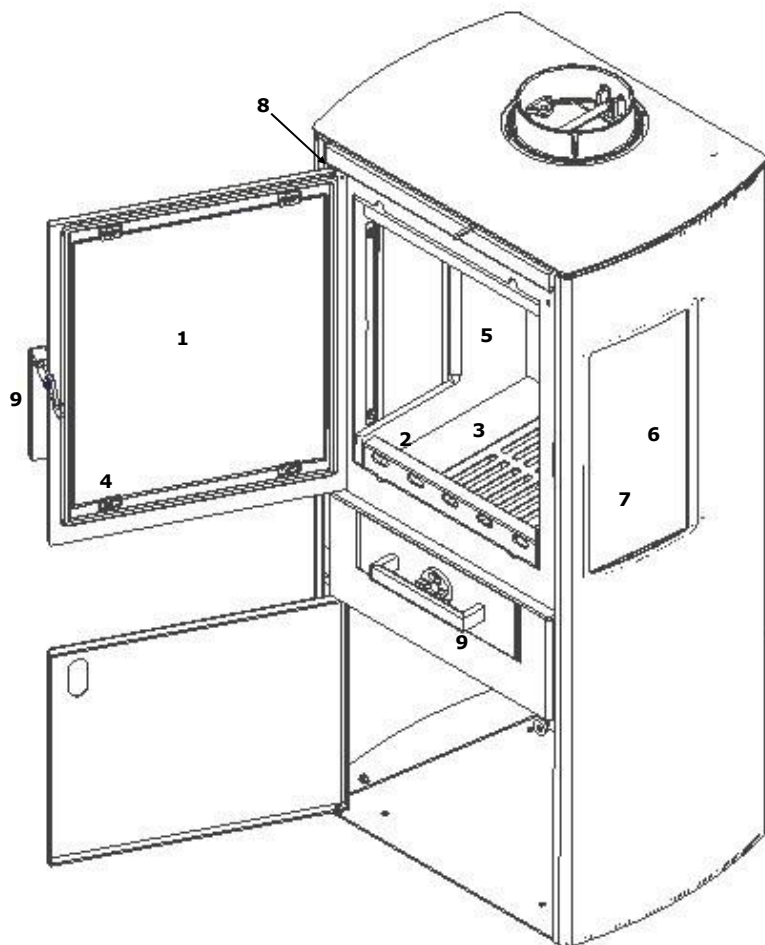

Varde Bornholm

Oversikt over reservedeler

Reservedel:

- | | |
|----|-----------------------------------|
| 1. | Glass til dør |
| 2. | Kubbestopper |
| 3. | Bunnrist i støpejern |
| 4. | Klippssett til montering av glass |
| 5. | Vermikulitt |
| 6. | Glass til sidepanel - innside |
| 7. | Glass til sidepanel - utside |
| 8. | Fjær til dør |
| 9. | Håndtakssett til dør og askeskuff |

Varenummer:

- | |
|--------|
| 100272 |
| 100366 |
| 100662 |
| 100876 |
| 100882 |
| 100883 |
| 100884 |
| 100895 |
| 100974 |

Ekstra:

Toppdeksel

100701