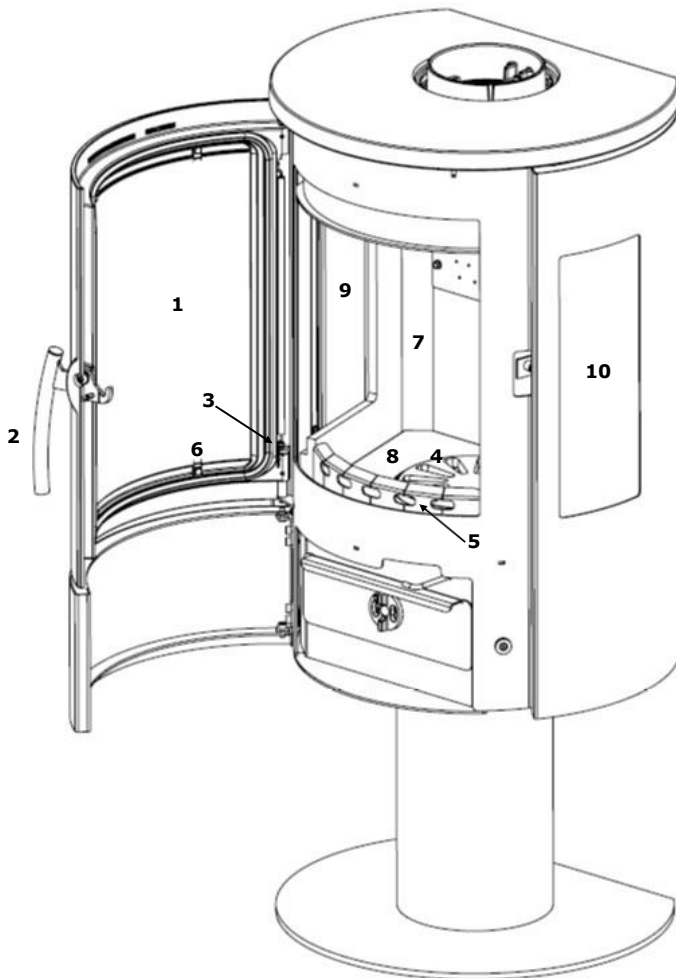

VARDE Nice

Oversikt over reservedeler

Reservedel:

- 1. Frontglass til dør
- 2. Håndtak
- 3. Fjær til dør
- 4. Askerist i støpejern
- 5. Kubbestopper
- 6. Klipssett til montering av glass
- 7. Vermikulittsett
- 8. Støpejernsbunn
- 9. Sideglass innvendig
- 10. Sideglass utvendig

Varenummer:

- 100280
- 100402
- 100403
- 100471
- 100483
- 100877
- 100941
- 100957
- 100937
- 100938

Ekstra:

- Toppdeksel 100266