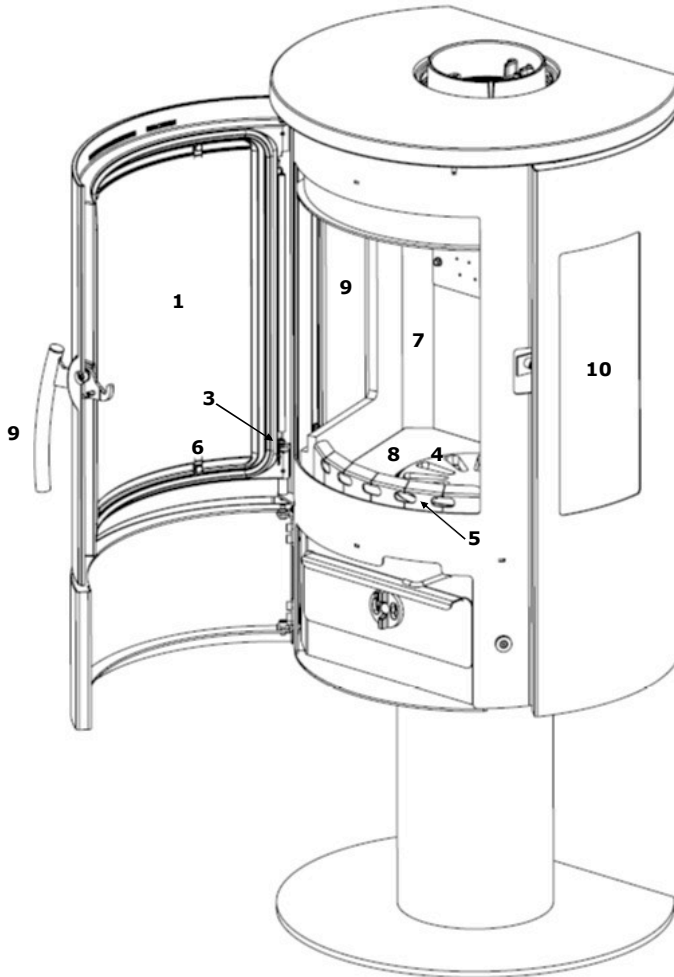

VARDE Nice

Ersatzteilübersicht

	Ersatzteil:	Art.-Nr.
1.	Glas für Ofentür	100280
2.	Griff	100402
3.	Feder für Tür	100403
4.	Rüttelrost, Gusseisen	100471
5.	Glutfang	100483
6.	Klippe zur Glasmontage	100877
7.	Vermiculite-Plattensatz	100941
8.	Gusseisenboden	100957
9.	Seitenfenster, innen	100937
10.	Seitenfenster, außen	100938

Extra:

Deckel **100266**