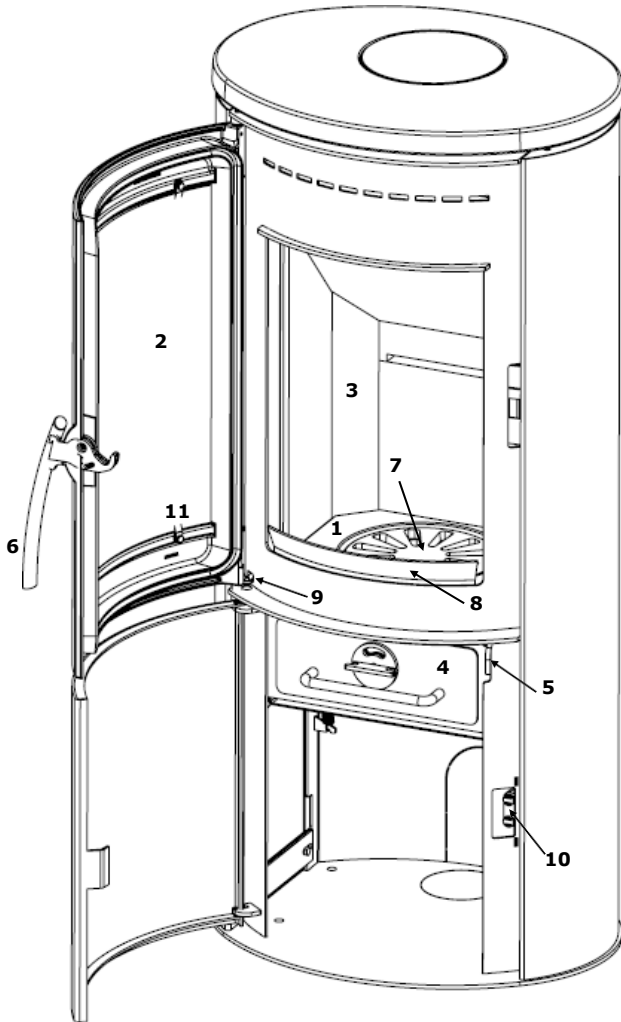

VARDE Shape 13

Varaosien yhteenveto

Varaosa:

1.	Valurautapohja	100257
2.	Luukun etulasi	100278
3.	Vermikuliittisarja	100308
4.	Tuhka-astia	100395
5.	Arinan vipu	100397
6.	Kahva	100398
7.	Valurautainen arina	100471
8.	Tulipesä	100482
9.	Luukun jousi	100732
10.	Pohjalevyn magneettipidin	100788
11.	Pidikeseitti lasien asennukseen	100877

Lisätarvike:

Ylälevy	100266
Letkusarja ilmansyöttöön	100381