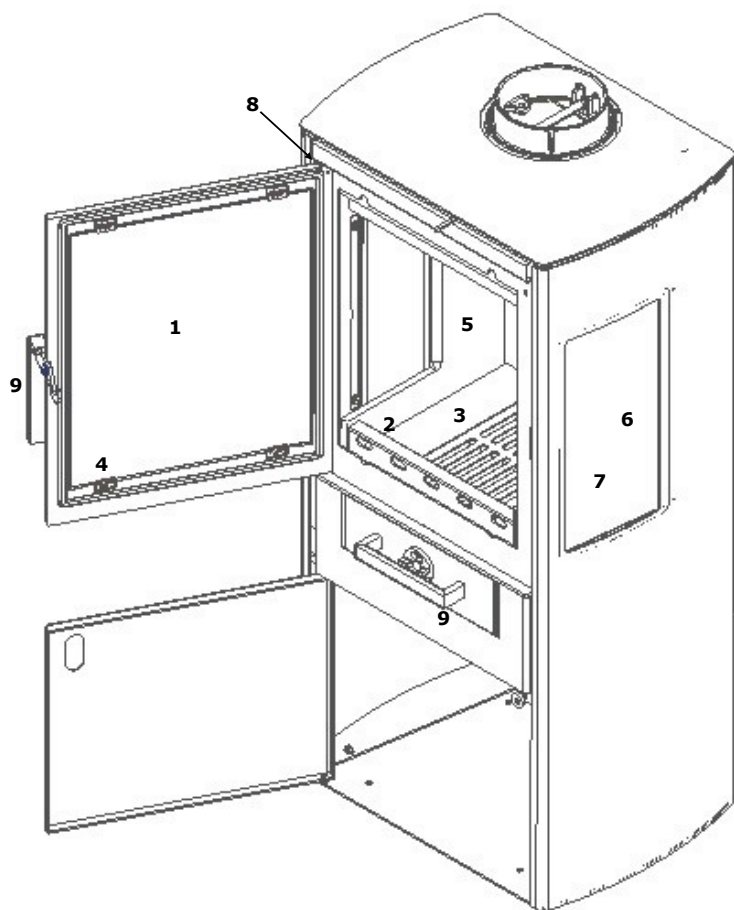

Varde Bornholm
Ersatzteilübersicht

Ersatzteil:

Art.-Nr.

1.	Glas für Tür	100272
2.	Glutfang	100366
3.	Bodenrost aus Gusseisen	100662
4.	Klippe zur Glasmontage	100876
5.	Vermiculite	100882
6.	Glas für Seitenplatte-innen	100883
7.	Glas für Seitenplatte-außen	100884
8.	Feder für Tür	100895
9.	Griffsatz für Tür und Aschekasten	100974

Extra:

Deckel	100701
--------	--------