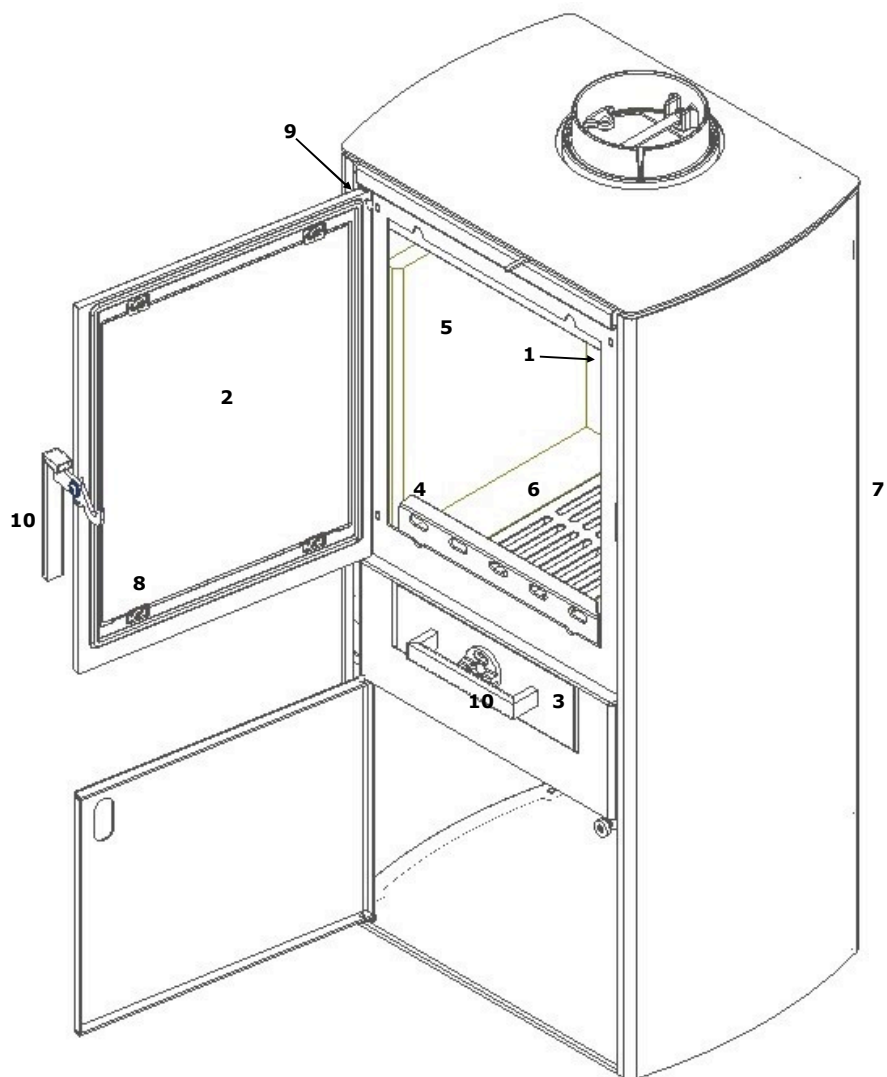

Varde Samsø

Ersatzteilübersicht

Ersatzteil:

	Art.-Nr.	
1.	Luftbalken	100239
2.	Glas für Ofentür	100272
3.	Aschekasten	100364
4.	Glutfang	100366
5.	Vermiculite	100661
6.	Bodenrost aus Gusseisen	100662
7.	Hinterplatte aus Stahl	100818
8.	Klippse zur Glasmontage	100876
9.	Feder für Tür	100895
10.	Griffsatz für Tür und Aschekasten	100974

Extra:

Deckel	100701
---------------	---------------