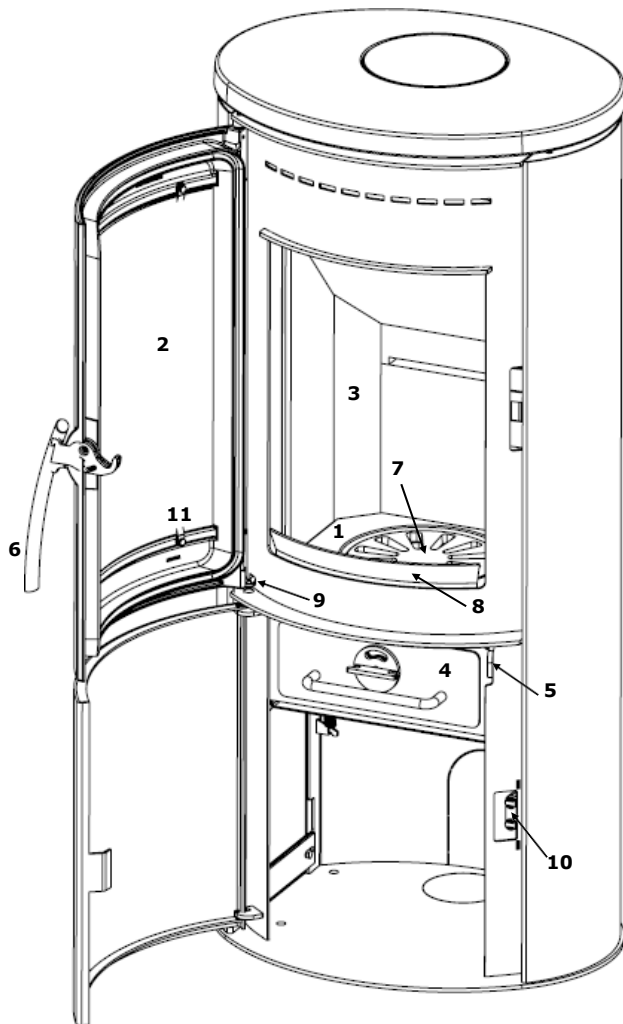

VARDE Shape 2

Oversikt over reservedeler

Reservedel:

1. Støpejernsbunn
2. Frontglass til dør
3. Vermikulittsett
4. Askeskuff
5. Stang til askerist
6. Håndtak
7. Askerist i støpejern
8. Kubbestopper
9. Fjær til dør
10. Magnetholder til nedre dør
11. Klipssett til montering av glass

Varenummer:

- 100257
- 100278
- 100308
- 100395
- 100397
- 100398
- 100471
- 100482
- 100732
- 100788
- 100877

Ekstra:

- Toppdeksel 100266
- Slangesett for ekstern lufttilførsel 100381