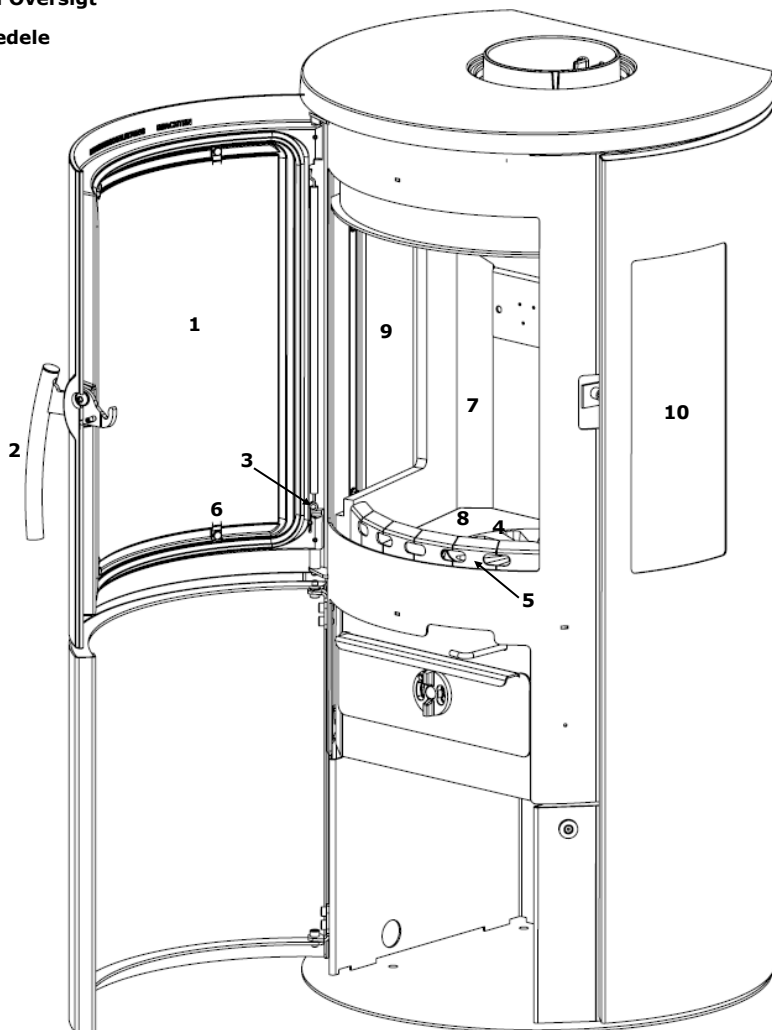

**VARDE Lyon Oversigt  
over reservedele**

	<b>Reservedel:</b>	<b>Varenummer:</b>
1.	Frontglas til låge	100280
2.	Greb	100402
3.	Fjeder til låge	100403
4.	Rysterist i støbejern	100471
5.	Brændefang	100483
6.	Glasmonteringsklips-sæt	100877
7.	Vermiculite-sæt	100941
8.	Støbejernsbund	100957
9.	Sideglas indvendig	100937
10.	Sideglas udvendig	100938

**Ekstra:**

<b>Topcover</b>	<b>100266</b>
-----------------	---------------