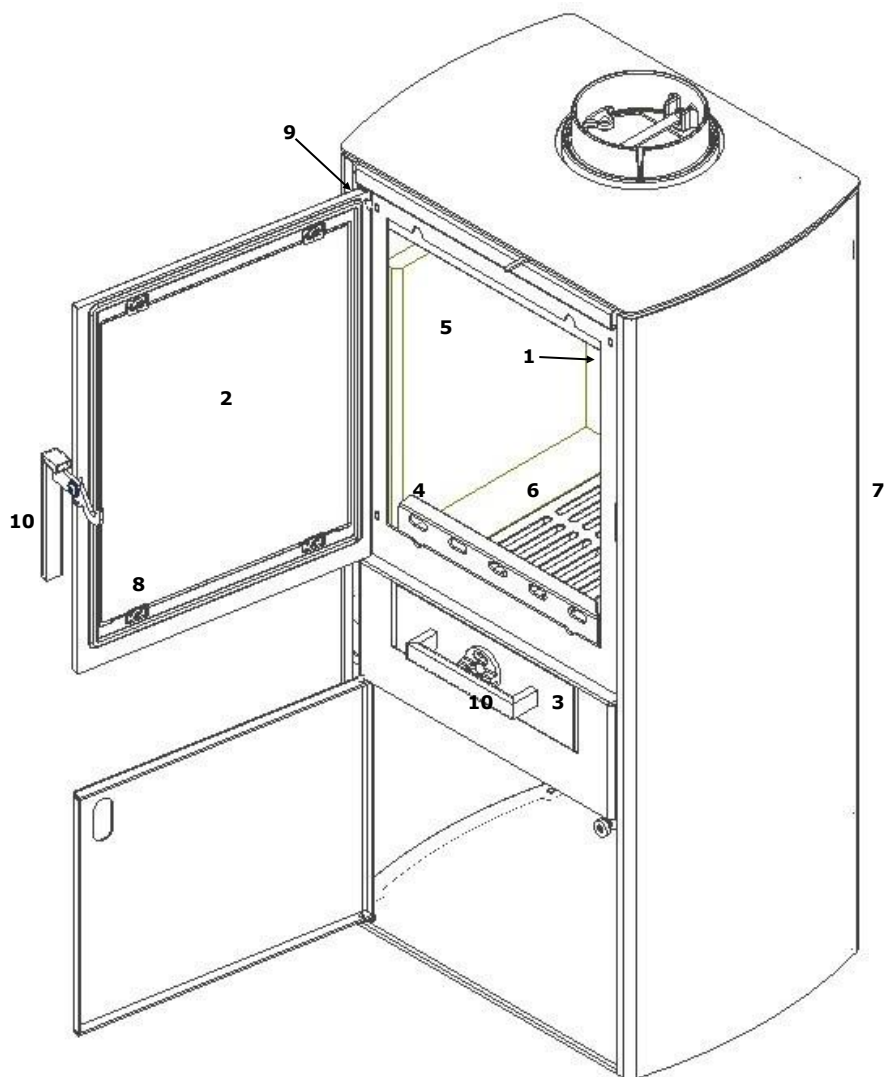

Varde Samsø

Oversikt over reservedeler

Reservedel:

- | | |
|-----|-----------------------------------|
| 1. | Luftbjelke |
| 2. | Frontglass til dør |
| 3. | Askeskuff |
| 4. | Kubbestopper |
| 5. | Vermikulitt |
| 6. | Bunnrist i støpejern |
| 7. | Bakplate i stål |
| 8. | Klippsett til montering av glass |
| 9. | Fjær til dør |
| 10. | Håndtakssett til dør og askeskuff |

Varenummer:

- | |
|--------|
| 100239 |
| 100272 |
| 100364 |
| 100366 |
| 100661 |
| 100662 |
| 100818 |
| 100876 |
| 100895 |
| 100974 |

Ekstra:

Toppdeksel

100701