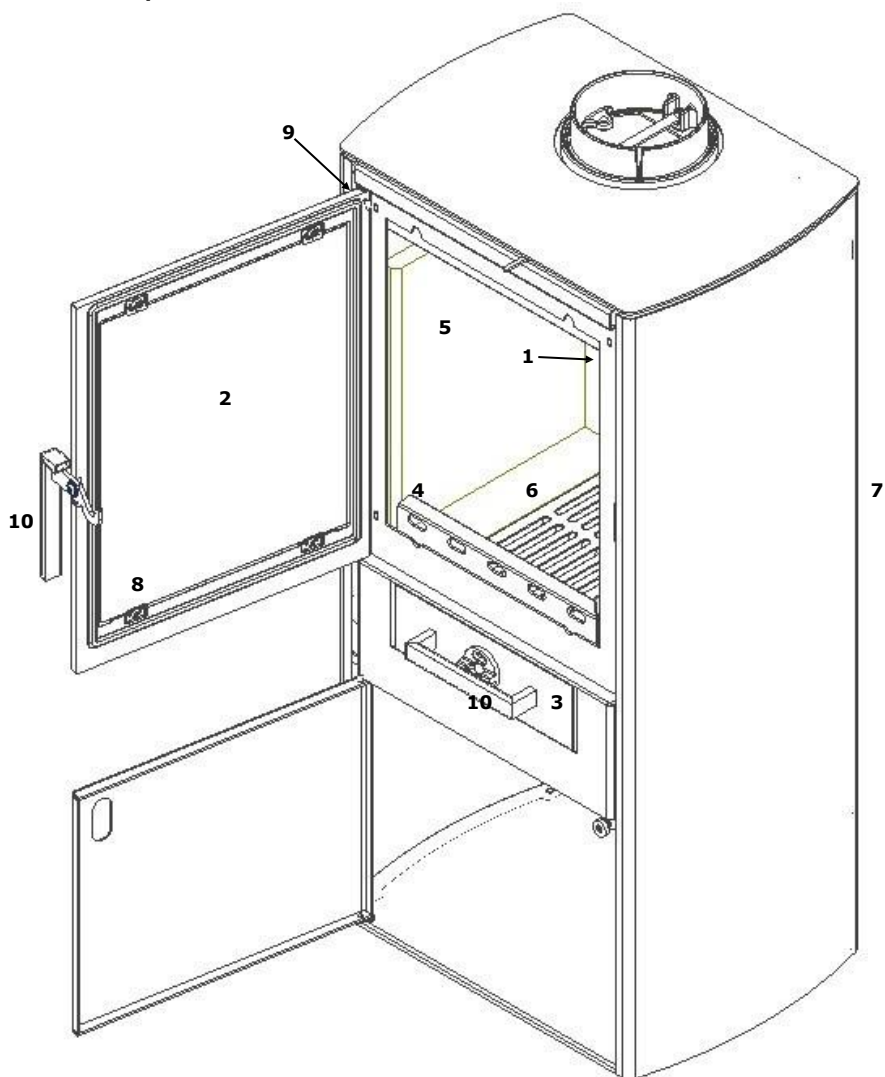

Varde Lolland

Varaosien yhteenveto

Varaosat:

1. Ilmapalkki
2. Luukun etulasi
3. Tuhka-astia
4. Tulipesä
5. Vermikuliitti
6. Valurautainen pohjaritilä
7. Teräksinen takalevy
8. Pidikesetti lasien asennukseen
9. Luukun jousi
10. Kahva – sarja luukulle ja tuhka-astialle

Tuoteno:

- 100239
- 100272
- 100364
- 100366
- 100661
- 100662
- 100818
- 100876
- 100895
- 100974

Lisätarvike:

Ylälevy

100701