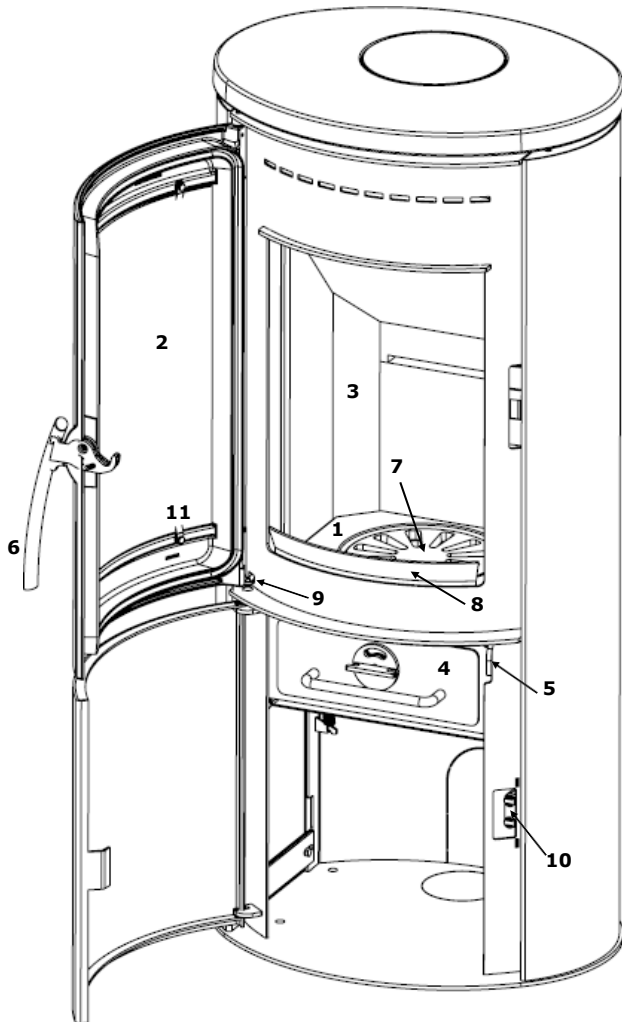

VARDE Shape 2 med kleberstein

Oversikt over reservedeler

Reservedel:

1. Støpejernsbunn
2. Frontglass til dør
3. Vermikulittsett
4. Askeskuff
5. Stang til askerist
6. Håndtak
7. Askerist i støpejern
8. Kubbestopper
9. Fjær til dør
10. Magnetholder til nedre dør
11. Klipssett til montering av glass

Varenummer:

- 100257
- 100278
- 100308
- 100395
- 100397
- 100398
- 100471
- 100482
- 100732
- 100788
- 100877

Ekstra:

- | | |
|--------------------------------------|--------|
| Toppdeksel | 100266 |
| Slangesett for ekstern lufttilførsel | 100381 |