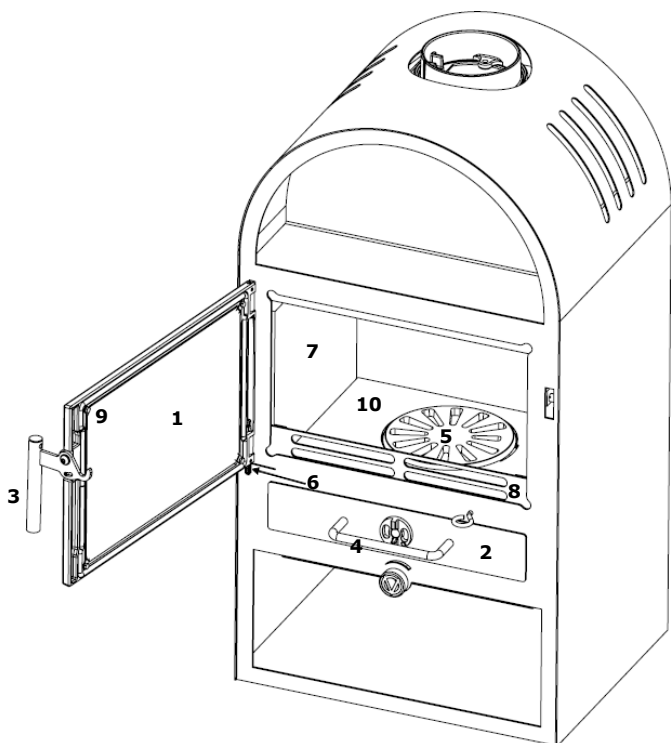

### Reservedel:

- |                                     |        |
|-------------------------------------|--------|
| 1. Frontglass til dør               | 100272 |
| 2. Askeskuff                        | 100372 |
| 3. Håndtak                          | 100373 |
| 4. Håndtak til askeskuff            | 100374 |
| 5. Askerist i støpejern             | 100471 |
| 6. Fjær til dør                     | 100735 |
| 7. Vermikulittsett                  | 100790 |
| 8. Kubbestopper                     | 100802 |
| 9. Klippsett til montering av glass | 100877 |
| 10. Støpejernsbunn                  | 100265 |