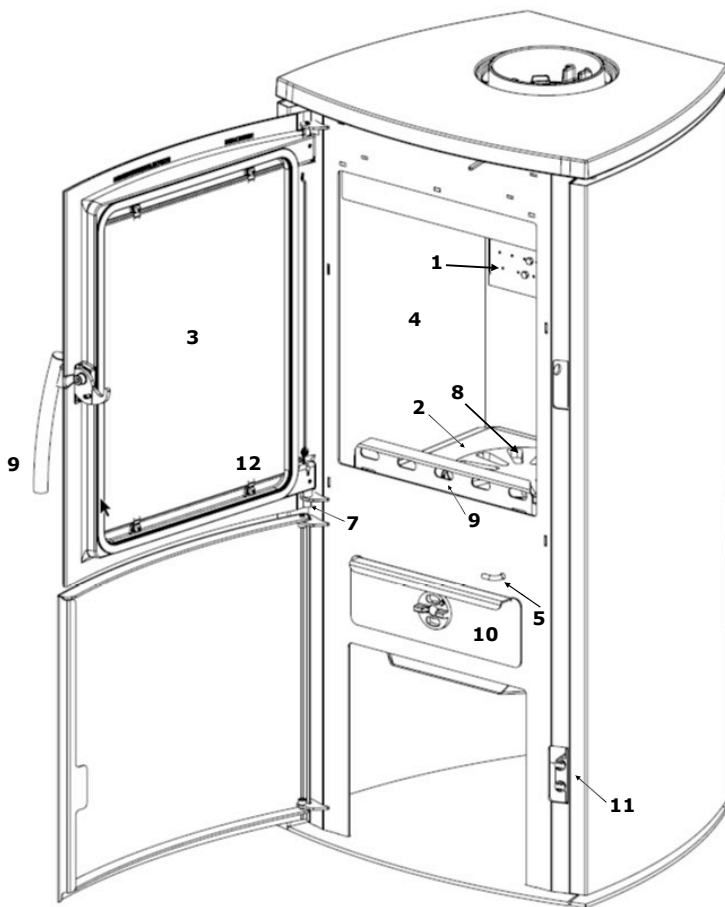

VARDE Aura 2

Ersatzteilübersicht

	Ersatzteil:	Art.-Nr.
1.	Luftbalken	100239
2.	Gusseisenboden	100256
3.	Glas	100281
4.	Vermiculite-Plattensatz	100318
5.	Stange für Rüttelrost	100400
6.	Griff	100404
7.	Feder für Tür	100403
8.	Rüttelrost	100471
9.	Glutfang	100477
10.	Aschekasten	100712
11.	Magnet für untere Tür	100788
12.	Klippe zur Glasmontage	100877

Extra:

Deckel	100266
--------	--------