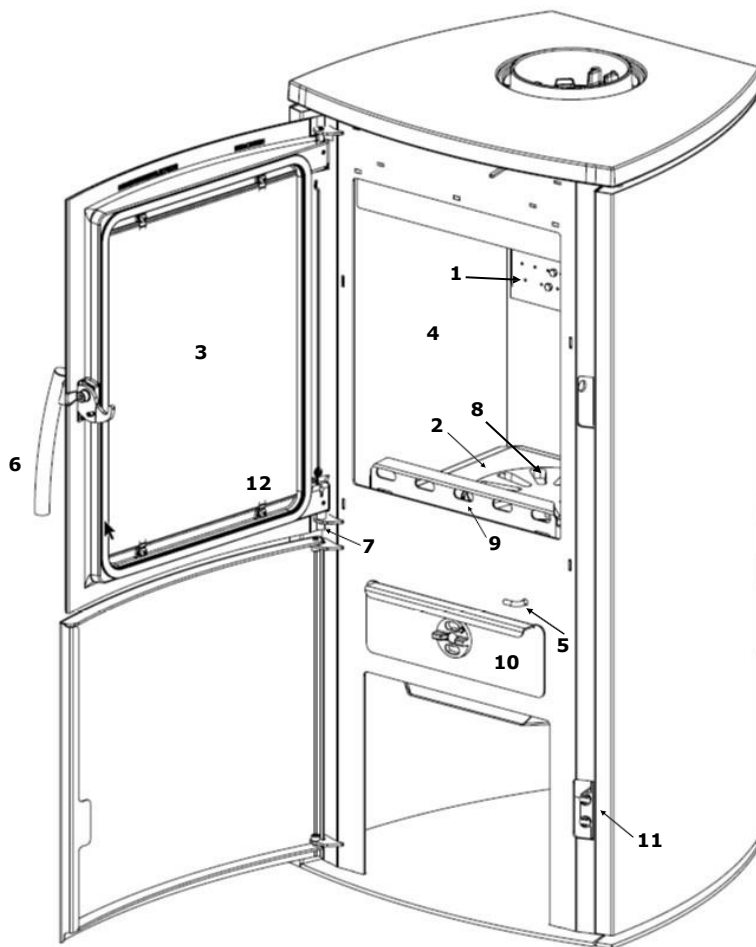

VARDE Aura 2

Oversikt over reservedeler

Reservedel:

1. Luftbjelke
2. Støpejernsbunn
3. Glass
4. Vermikulittsett
5. Stang til askerist
6. Håndtak
7. Fjær til dør
8. Askerist
9. Kubbestopper
10. Askeskuff
11. Magnet til nedre dør
12. Klipssett til montering av glass

Varenummer:

1. 100239
2. 100256
3. 100281
4. 100318
5. 100400
6. 100404
7. 100403
8. 100471
9. 100477
10. 100712
11. 100788
12. 100877

Ekstra:

- Toppdeksel 100266