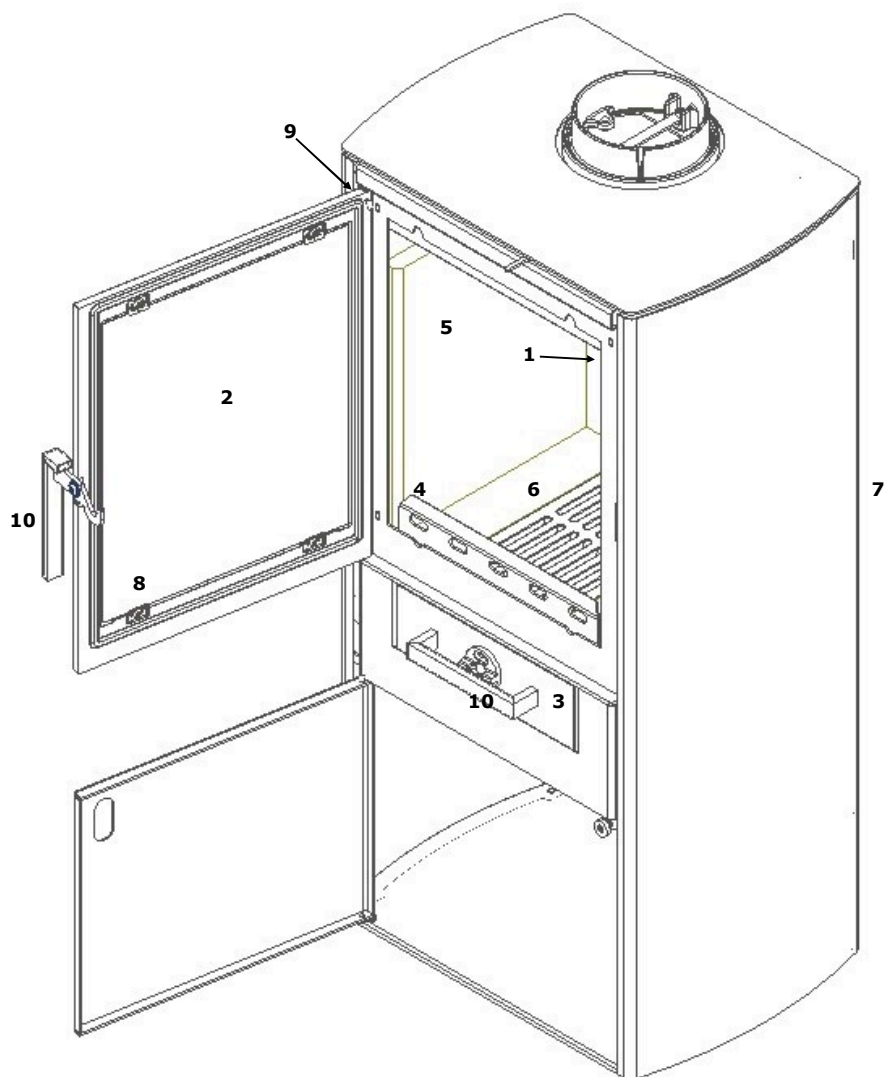

**Varde Lolland**  
**Ersatzteilübersicht**

	<b>Ersatzteil:</b>	<b>Art.-Nr.</b>
1.	Luftbalken	100239
2.	Glas für Ofentür	100272
3.	Aschekasten	100364
4.	Glutfang	100366
5.	Vermiculite	100661
6.	Bodenrost aus Gusseisen	100662
7.	Hinterplatte aus Stahl	100818
8.	Klippse zur Glasmontage	100876
9.	Feder für Tür	100895
10.	Griffsatz für Tür und Aschekasten	100974

**Extra:**

**Deckel**

**100701**