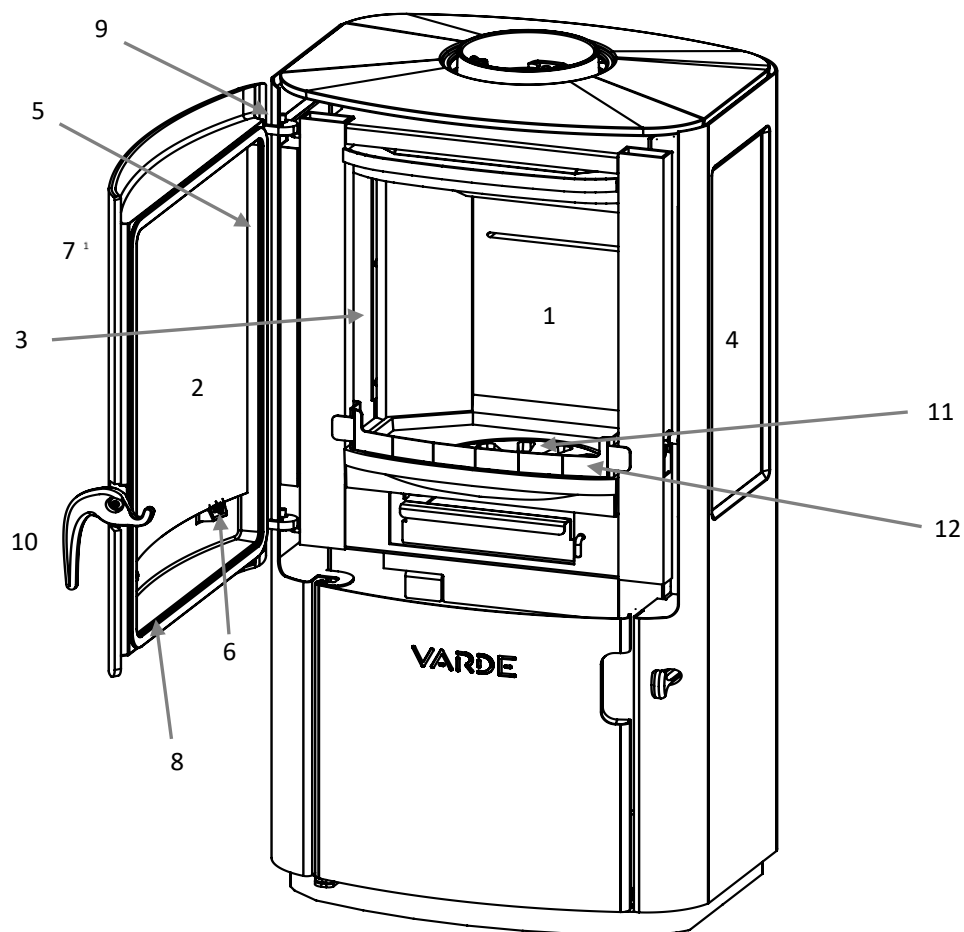

VARDE NOVA 1 – Ersatzteilübersicht

Nr.	Ersatzteil	Art.-Nr.
1	Vermiculit-Satz	100310
2	Glas für Ofentür	100284
3	Seitenfenster, innen	100285
4	Seitenfenster, außen	100286
5	Selbstklebende Dichtungsschnur	100443
6	Glasmontagesatz	
7	Gusseisen Tür	100664
8	Dichtungsschnur, Ø10 mm - inkl. Klebstoff	100351
9	Feder für Tür	100241
10	Türgriff	
11	Rüttelrost, Gusseisen Ø195 mm	100471
12	Glutfang	100418