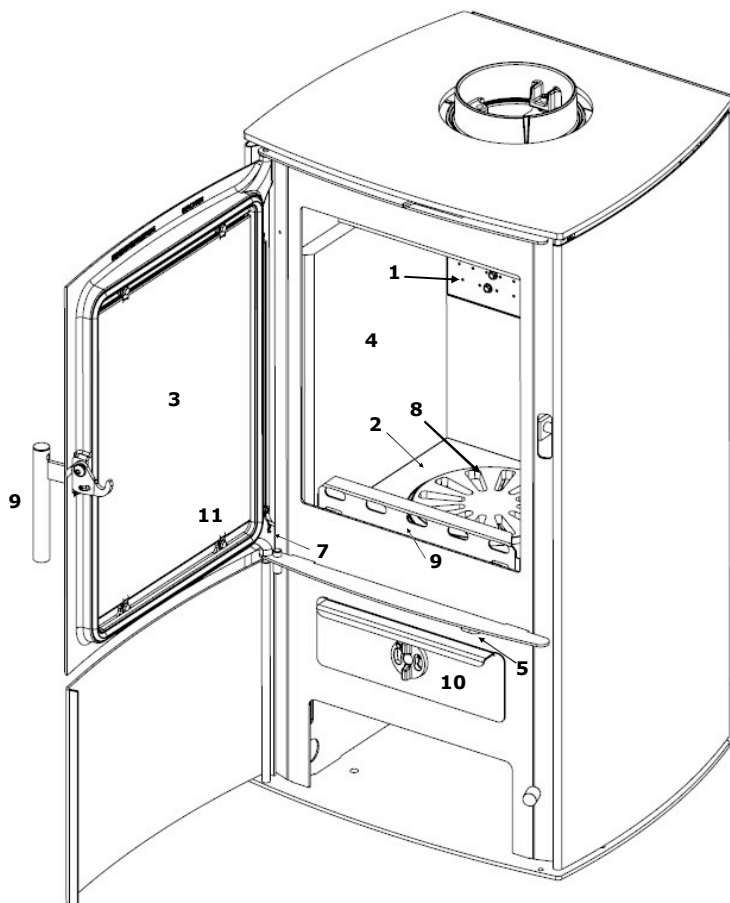

VARDE Aura 3

Ersatzteilübersicht

	Ersatzteil:	Art.-Nr.
1.	Luftbalken	100239
2.	Gusseisenboden	100256
3.	Glas	100281
4.	Vermiculite-Plattensatz	100318
5.	Stange für Rüttelrost	100400
6.	Griff	100408
7.	Feder für Tür	100403
8.	Rüttelrost	100471
9.	Glutfang	100477
10.	Aschekasten	100712
11.	Klippse zur Glasmontage	100877

Extra:
Deckel 100407