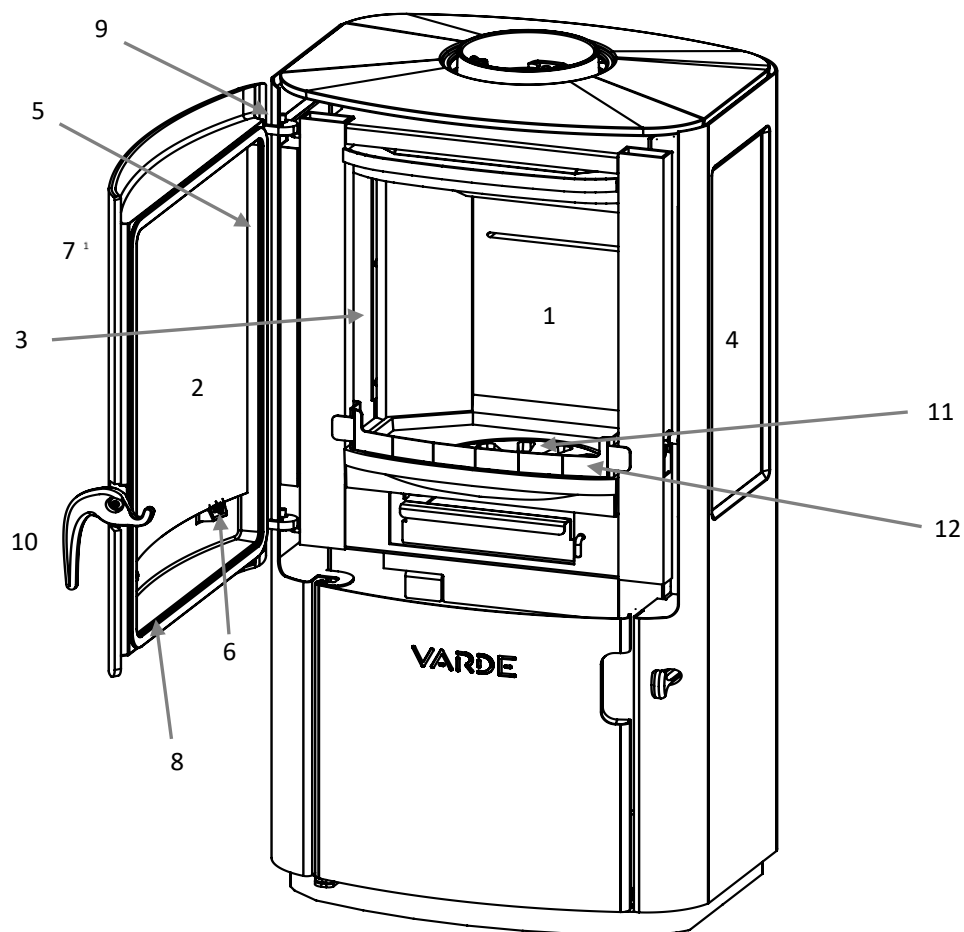

VARDE NOVA 1 – Oversikt over reservedeler

Nr.	Reservedel	Varenr.
1	Vermikulittsett	100310
2	Frontglass til dør	100284
3	Sideglass, innvendig	100285
4	Sideglass, utvendig	100286
5	Selvklebende pakning	100443
6	Glassmonteringssett	100876
7	Støpejerns dør	100664
8	Pakning , Ø10 mm – inkl. lim	100351
9	Fjær til dør	100241
10	Håndtak til dør	
11	Askerist i støpejern Ø195 mm	100471
12	Kubbestopper	100418