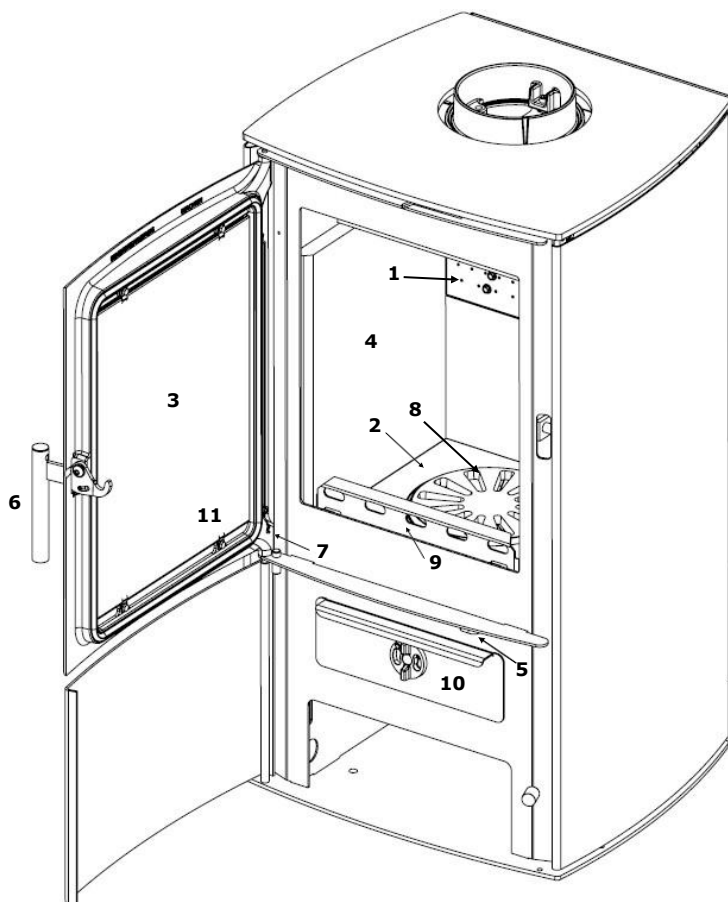

VARDE Aura 3 med naturstein

Oversikt over reservedeler

Reservedel:

- | | | |
|-----|----------------------------------|--------|
| 1. | Luftbjelke | 100239 |
| 2. | Støpejernsbunn | 100256 |
| 3. | Glass | 100281 |
| 4. | Vermikulittsett | 100318 |
| 5. | Stang til askerist | 100400 |
| 6. | Håndtak | 100408 |
| 7. | Fjær til dør | 100403 |
| 8. | Askerist | 100471 |
| 9. | Kubbestopper | 100477 |
| 10. | Askeskuff | 100712 |
| 11. | Klippsett til montering av glass | 100877 |

Varenummer:

Ekstra:

- | | |
|------------|--------|
| Toppdeksel | 100407 |
|------------|--------|