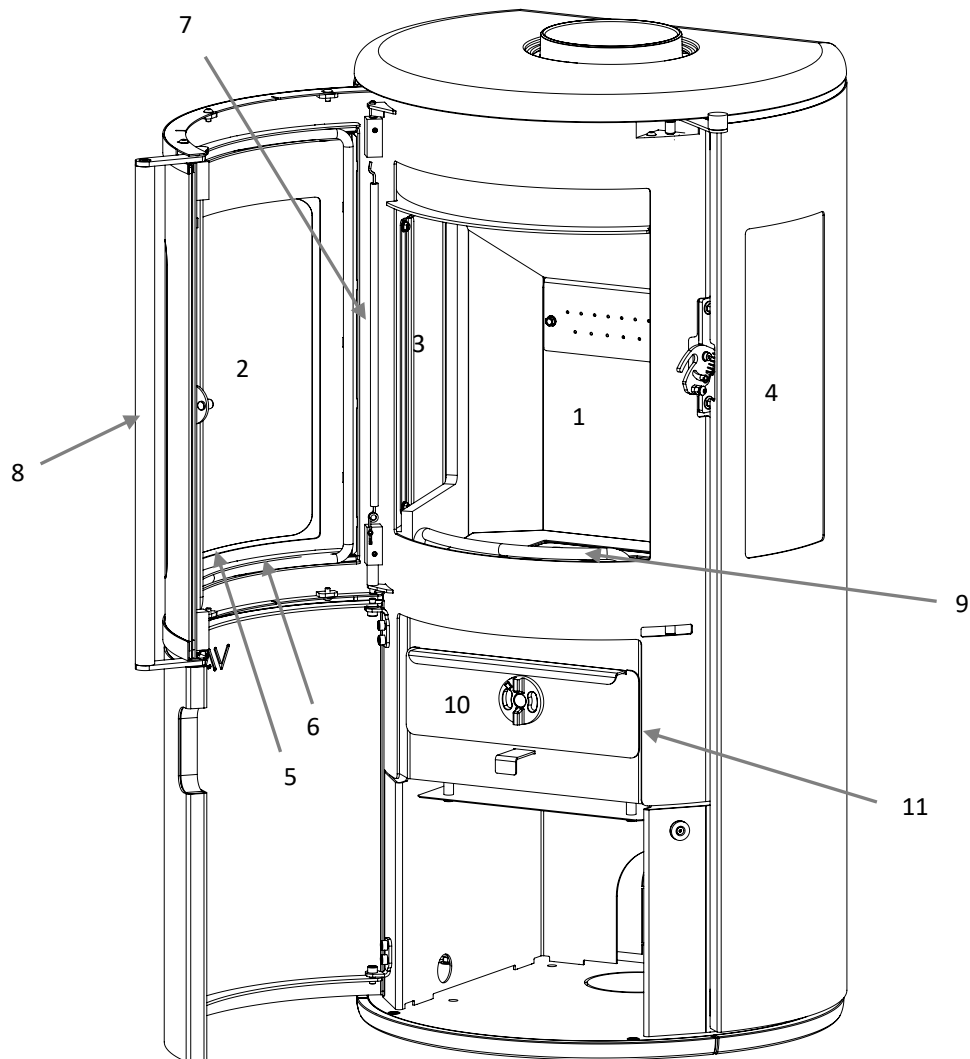

VARDE NORDIC 7 – Oversikt over reservedeler

Nr.	Reservedel	Varenr.
1	Vermikulittsett	100995
2	Frontglass til dør	101078
3	Sideglass, innvendig	100937
4	Sideglass, utvendig	100938
5	Selvklebende pakning	100443
6	Pakning , Ø10 mm – inkl. lim	100351
7	Fjær til dør	
8	Håndtak til dør	100997
9	Kubbestopper	101104
10	Askeskuff	100994
11	Pakning til askeskuff	