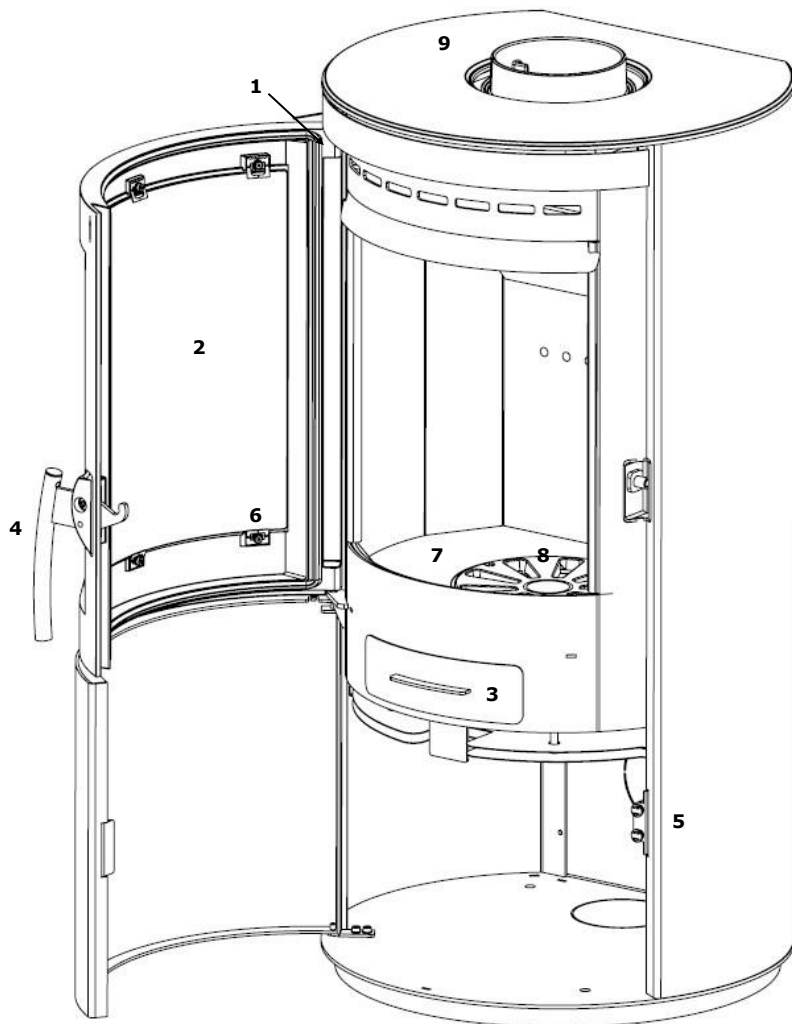

## VARDE Lincoln

#### Reservedel:

1. Fjær til dør
2. Glass til dør
3. Askeskuff
4. Håndtak
5. Magnetholder til nedre dør
6. Klipssett til montering av glass
7. Bunnrist i støpejern
8. Midtrist
9. Topplate i støpejern

#### Varenummer:

- 100735
- 100741
- 100776
- 100777
- 100788
- 100876
- 100963
- 100962
- 100786

Toppdeksel 100785  
Slangesett for ekstern lufttilførsel 100381