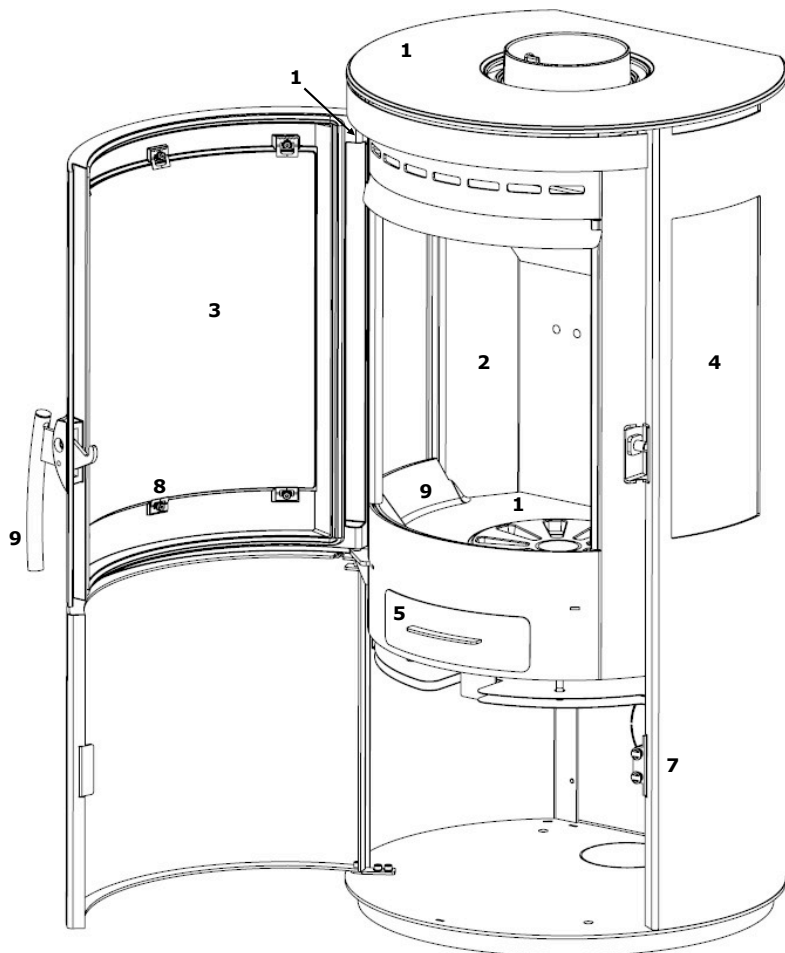

### Ersatzteilübersicht

	<b>Ersatzteil:</b>	<b>Art.-Nr.</b>
1.	Feder für Tür	100735
2.	Vermiculite-Plattensatz	100740
3.	Glas für Tür	100741
4.	Glas für Seitenplatte	100742
5.	Aschekasten	100776
6.	Griff	100777
7.	Magnethalter für untere Tür	100788
8.	Klippse zur Glasmontage	100876
9.	Bodenrost aus Gusseisen	100961
10.	Mittelrost	100962
11.	Deckplatte, Gusseisen	100786

#### Extra:

Deckel	100785
Schlauchsatz zur externen Luftzufuhr	100381