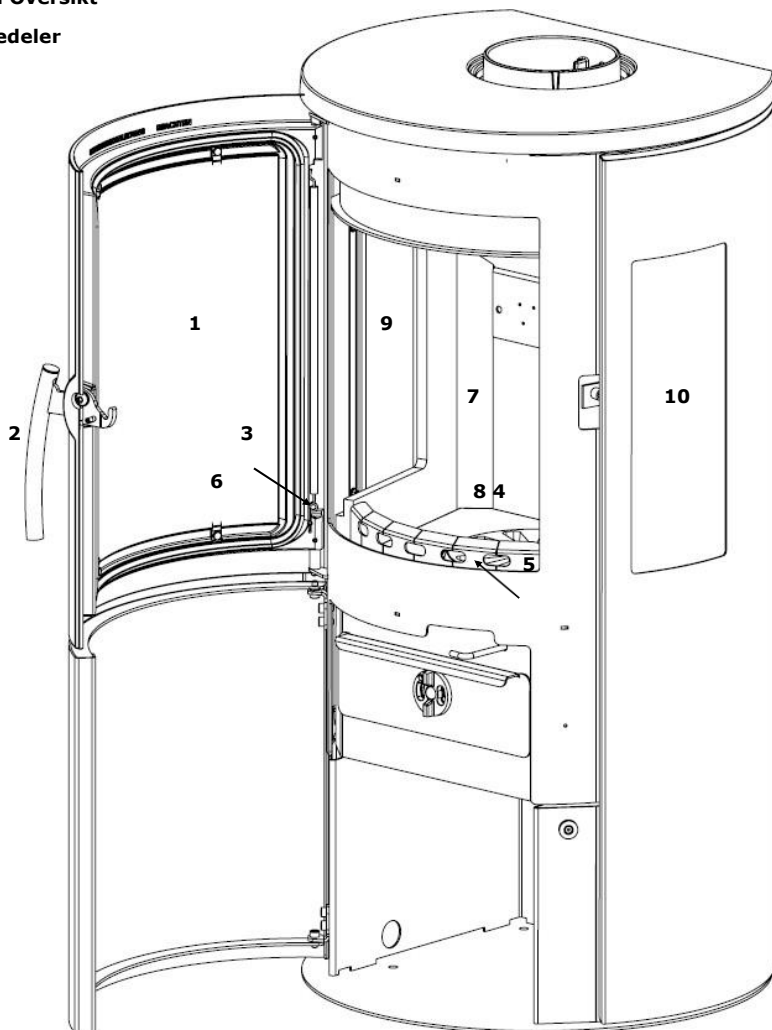

**VARDE Lyon Oversikt
over reservedeler**

	Reservedel:	Varenummer:
1.	Frontglass til dør	100280
2.	Håndtak	100402
3.	Fjær til dør	100403
4.	Askerist i støpejern	100471
5.	Kubbestopper	100483
6.	Klipssett til montering av glass	100877
7.	Vermikulittsett	100941
8.	Støpejernsbunn	100957
9.	Sideglass innvendig	100937
10.	Sideglass utvendig	100938

Ekstra:

Toppdeksel	100266
-------------------	---------------