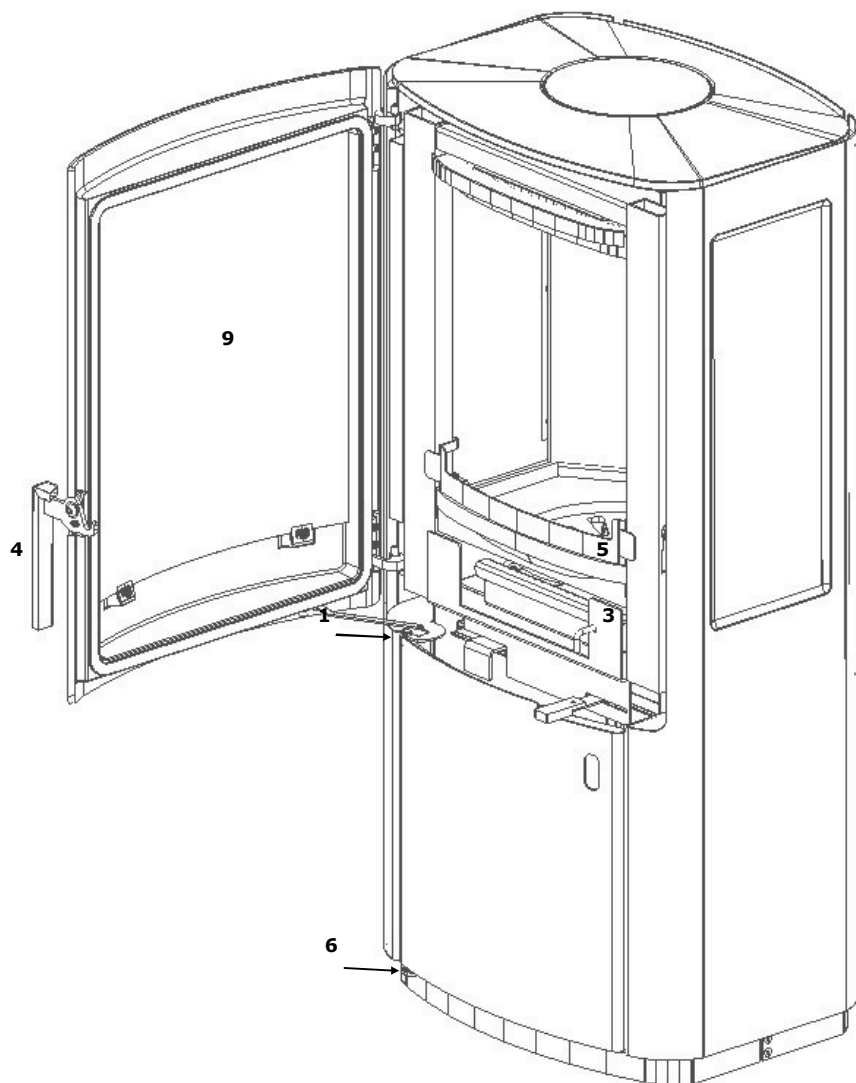

Varde Uniq 1

Ersatzteilübersicht

Ersatzteil:

Art.-Nr.

1.	Feder für Tür	100241
2.	Glas für Ofentür	100284
3.	Stange für Rüttelrost	100416
4.	Griff	100417
5.	Glutfang	100418
6.	Bodenscharnier	100946

Extra:

Deckel

100266