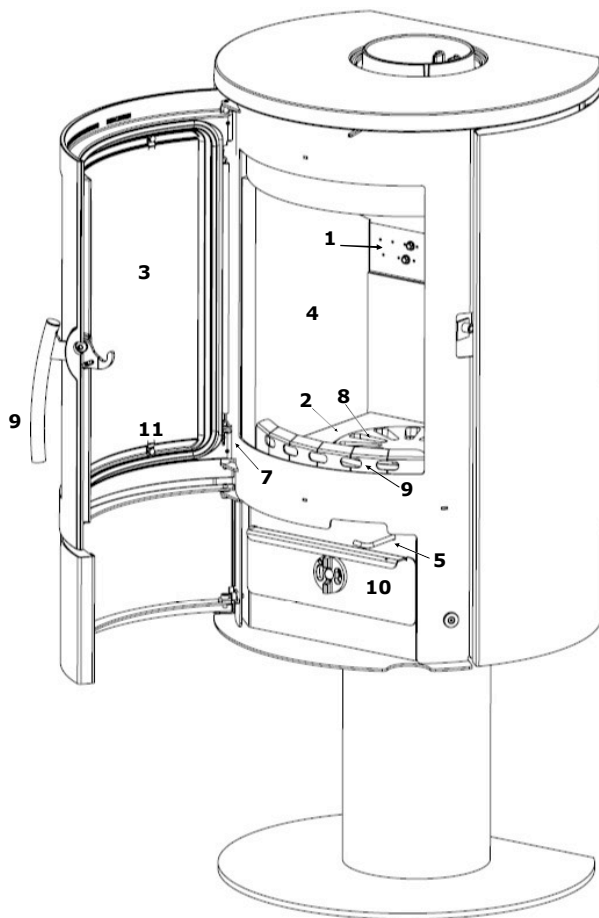

### Ersatzteilübersicht

	<b>Ersatzteil:</b>	<b>Art.-Nr.</b>
1.	Luftbalken	100239
2.	Gusseisenboden	100256
3.	Glas	100280
4.	Vermiculite-Plattensatz	100309
5.	Stange für Rüttelrost	100400
6.	Griff	100402
7.	Feder für Tür	100403
8.	Rüttelrost	100471
9.	Glutfang	100483
10.	Aschekasten	100712
11.	Klippse zur Glasmontage	100877

Extra:  
Deckel 100266