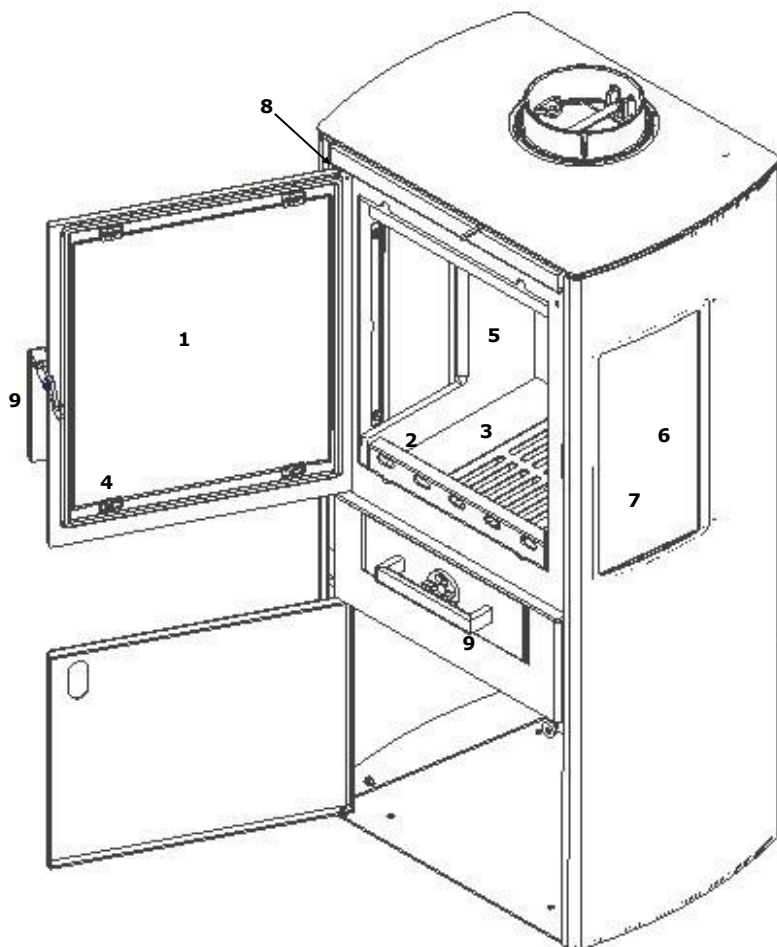

Varde Bogø

Oversikt over reservedeler

Reservedel:

1. Glass til dør
2. Kubbestopper
3. Bunnrist i støpejern
4. Klipssett til montering av glass
5. Vermikulitt
6. Glass til sidepanel - innside
7. Glass til sidepanel - utside
8. Fjær til dør
9. Håndtakssett til dør og askeskuff

Varenummer:

- 100272
- 100366
- 100662
- 100876
- 100882
- 100883
- 100884
- 100895
- 100974

Ekstra:

Toppdeksel

100701