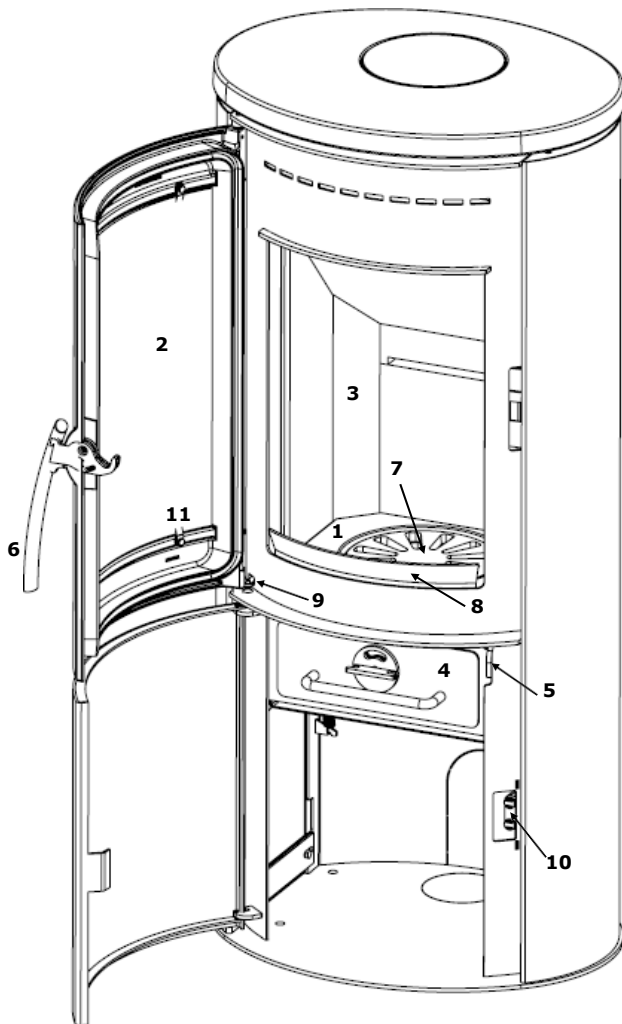

VARDE Shape 13

Oversikt over reservedeler

Reservedel:

- | | | |
|-----|----------------------------------|--------|
| 1. | Støpejernsbunn | 100257 |
| 2. | Frontglass til dør | 100278 |
| 3. | Vermikulittsett | 100308 |
| 4. | Askeskuff | 100395 |
| 5. | Stang til askerist | 100397 |
| 6. | Håndtak | 100398 |
| 7. | Askerist i støpejern | 100471 |
| 8. | Kubbestopper | 100482 |
| 9. | Fjær til dør | 100732 |
| 10. | Magnetholder til nedre dør | 100788 |
| 11. | Klipssett til montering av glass | 100877 |

Varenummer:

Ekstra:

- | | |
|--------------------------------------|--------|
| Toppdeksel | 100266 |
| Slangesett for ekstern lufttilførsel | 100381 |