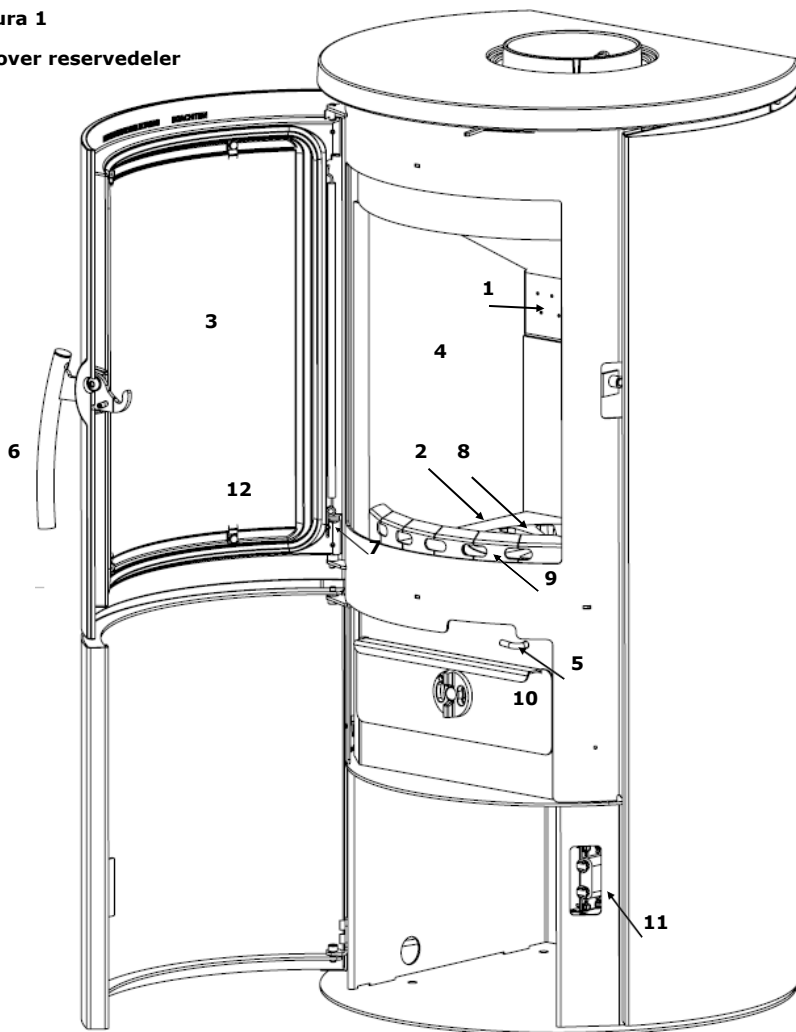

VARDE Aura 1

Oversikt over reservedeler

Reservedel:

1. Luftbjelke
2. Støpejernsbunn
3. Glass
4. Vermikulittsett
5. Stang til askerist
6. Håndtak
7. Fjær til dør
8. Askerist
9. Kubbestopper
10. Askeskuff
11. Magnet til nedre dør
12. Klippsett til montering av glass

Varenummer:

- | | | |
|-----|----------------------------------|--------|
| 1. | Luftbjelke | 100239 |
| 2. | Støpejernsbunn | 100256 |
| 3. | Glass | 100280 |
| 4. | Vermikulittsett | 100309 |
| 5. | Stang til askerist | 100400 |
| 6. | Håndtak | 100402 |
| 7. | Fjær til dør | 100403 |
| 8. | Askerist | 100471 |
| 9. | Kubbestopper | 100483 |
| 10. | Askeskuff | 100712 |
| 11. | Magnet til nedre dør | 100788 |
| 12. | Klippsett til montering av glass | 100877 |

Ekstra:

Toppdeksel

100266