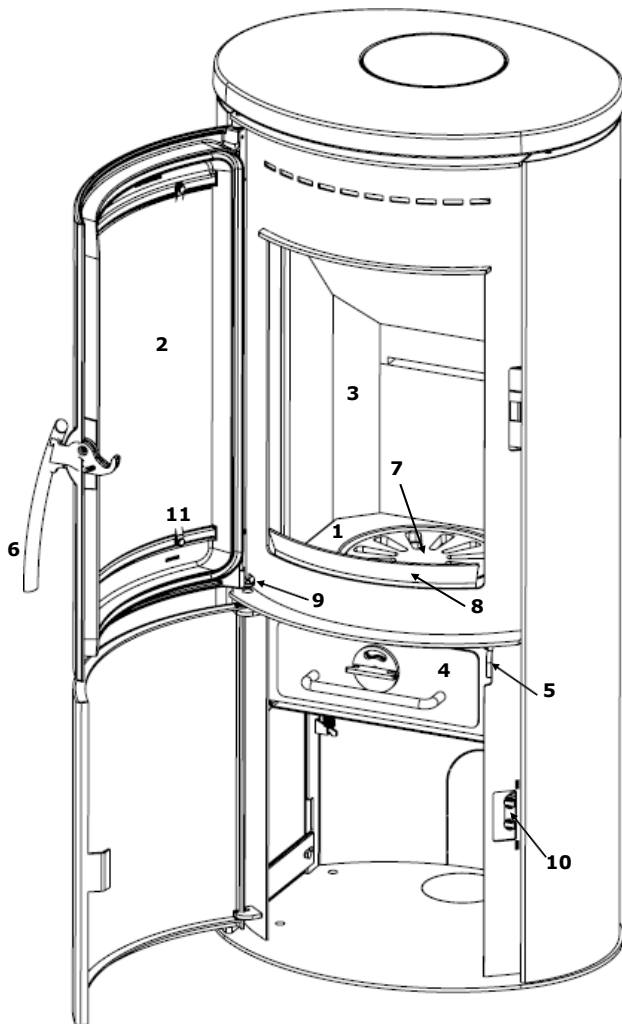

## VARDE Shape 2

### Varaosien yhteenveto

#### Varaosa:

- |     |                                |
|-----|--------------------------------|
| 1.  | Valurautapohja                 |
| 2.  | Luukun etulasi                 |
| 3.  | Vermikuliittisarja             |
| 4.  | Tuhka-astia                    |
| 5.  | Arinan vipu                    |
| 6.  | Kahva                          |
| 7.  | Valurautainen arina            |
| 8.  | Tulipesä                       |
| 9.  | Luukun jousi                   |
| 10. | Pohjalevyn magneettipidin      |
| 11. | Pidikesetti lasien asennukseen |