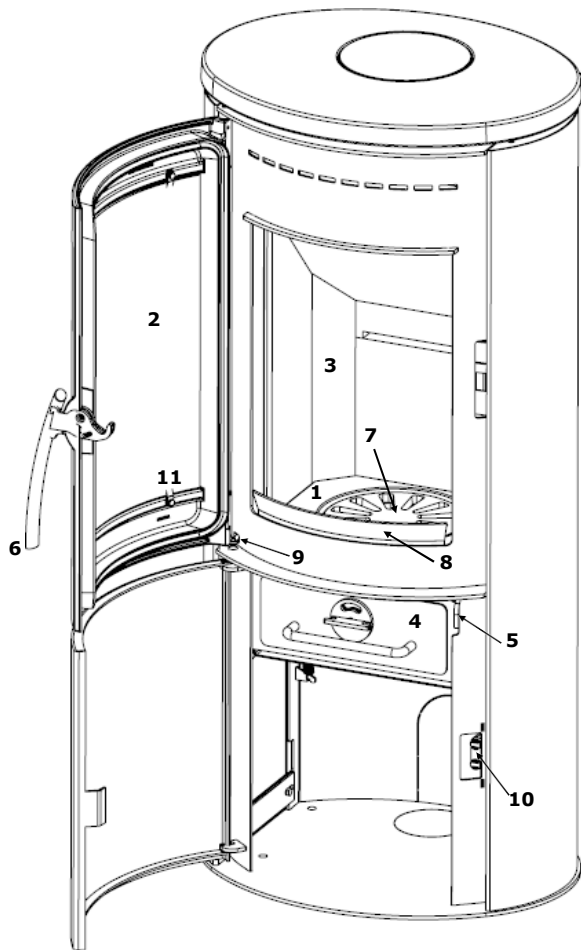

Varde Shape 2 Speckstein

Ersatzteilübersicht

Ersatzteil:

	Ersatzteil:	Art.-Nr.
1.	Gusseisenboden	100257
2.	Glas für Ofentür	100278
3.	Vermiculite-Plattensatz	100308
4.	Aschekasten	100395
5.	Stange für Rüttelrost	100397
6.	Griff	100398
7.	Rüttelrost, Gusseisen	100471
8.	Glutfang	100482
9.	Feder für Tür	100732
10.	Magnethalter für untere Tür	100788
11.	Klippe zur Glasmontage	100877

Extra:

Deckel	100266
Schlauchsatz zur externen Luftzufuhr	100381