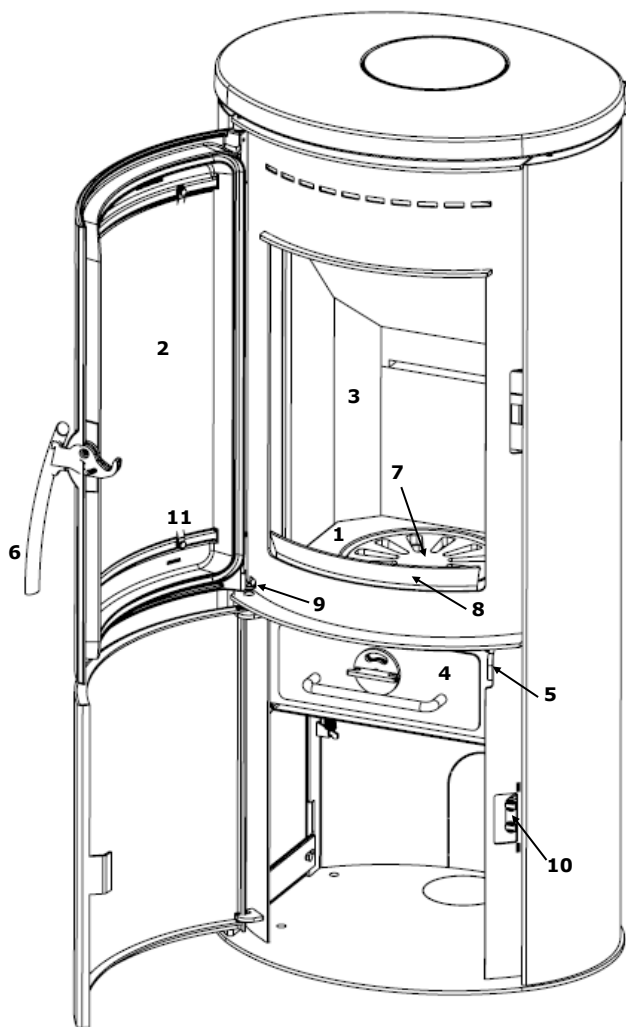

VARDE Shape 2

Oversigt over reservedele

Reservedel:

- | | |
|-----|---------------------------|
| 1. | Støbejernsbund |
| 2. | Frontglas til låge |
| 3. | Vermiculite-sæt |
| 4. | Askeskuffe |
| 5. | Stang til rysterist |
| 6. | Greb |
| 7. | Rysterist i støbejern |
| 8. | Brændefang |
| 9. | Fjeder til låge |
| 10. | Magnetholder til bundlåge |
| 11. | Glasmontage klips-sæt |

Varenummer:

- | |
|--------|
| 100257 |
| 100278 |
| 100308 |
| 100395 |
| 100397 |
| 100398 |
| 100471 |
| 100482 |
| 100732 |
| 100788 |
| 100877 |

Ekstra:

- | | |
|-------------------------------------|--------|
| Topcover | 100266 |
| Slangesæt til ekstern lufttilførsel | 100381 |