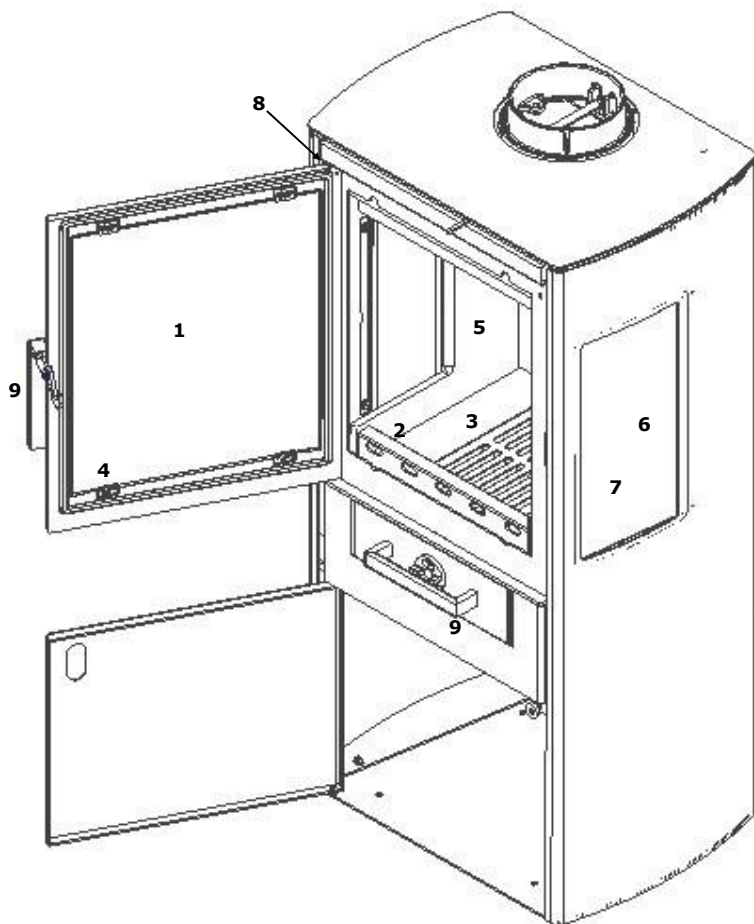

Varde Femø

Oversikt over reservedeler

**Reservedel:**

- |    |                                   |
|----|-----------------------------------|
| 1. | Glass til dør                     |
| 2. | Kubbestopper                      |
| 3. | Bunnrist i støpejern              |
| 4. | Klipssett til montering av glass  |
| 5. | Vermikulitt                       |
| 6. | Glass til sidepanel - innside     |
| 7. | Glass til sidepanel - utside      |
| 8. | Fjær til dør                      |
| 9. | Håndtakssett til dør og askeskuff |

**Varenummer:**

- |        |
|--------|
| 100272 |
| 100366 |
| 100662 |
| 100876 |
| 100882 |
| 100883 |
| 100884 |
| 100895 |
| 100974 |

**Ekstra:**

**Toppdeksel**

**100701**