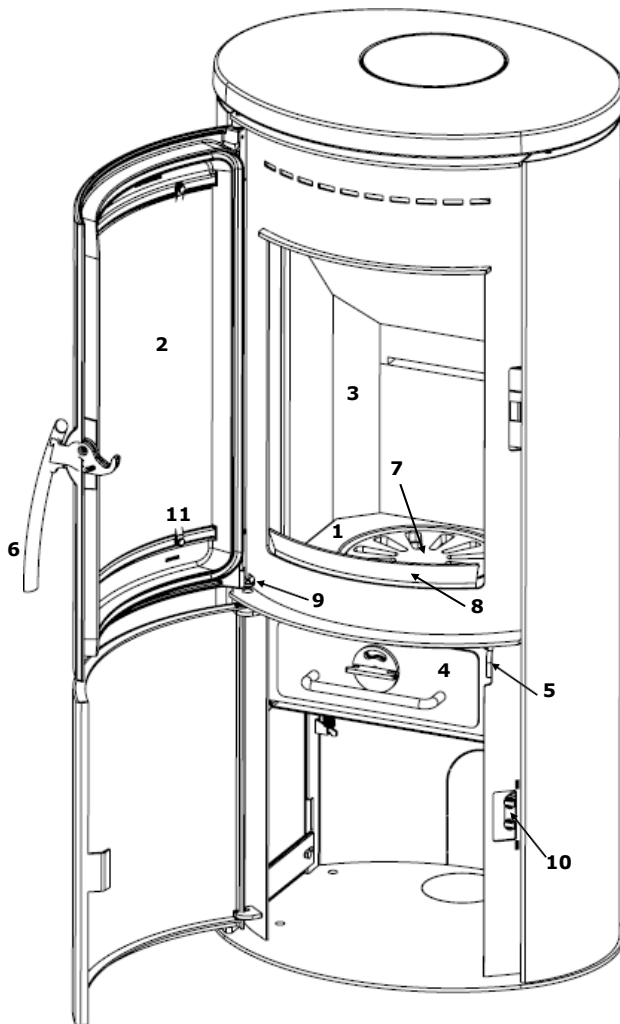

VARDE Shape 1

Oversikt over reservedeler

Reservedel:	Varenummer:
1. Støpejernsbunn	100257
2. Frontglass til dør	100278
3. Vermikulittsett	100308
4. Askeskuff	100395
5. Stang til askerist	100397
6. Håndtak	100398
7. Askerist i støpejern	100471
8. Kubbestopper	100482
9. Fjær til dør	100732
10. Magnetholder til nedre dør	100788
11. Klipssett til montering av glass	100877

Ekstra:

Toppdeksel	100266
Slangesett for ekstern lufttilførsel	100381