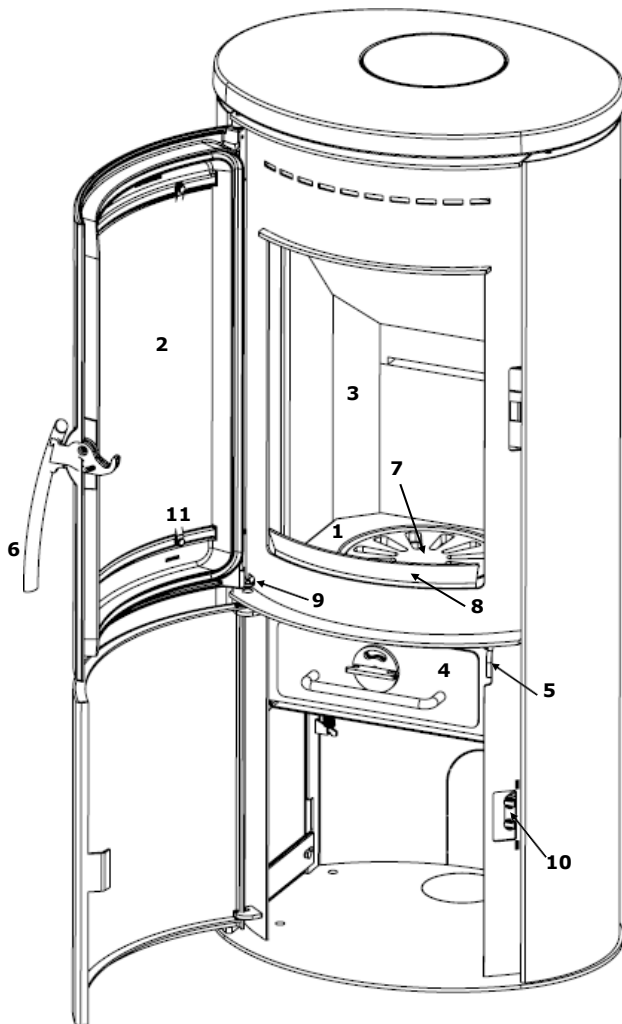

VARDE Shape 1

Varaosien yhteenveto

Varaosa:

1.	Valurautapohja	100257
2.	Luukun etulasi	100278
3.	Vermikutiittisarja	100308
4.	Tuhka-astia	100395
5.	Arinan vipu	100397
6.	Kahva	100398
7.	Valurautainen arina	100471
8.	Tulipesä	100482
9.	Luukun jousi	100732
10.	Pohjalevyn magneettipidin	100788
11.	Pidikesetti lasien asennukseen	100877

Lisätarvike:

Ylälevy	100266
Letkusarja ilmansyöttöön	100381

Tuotenro: