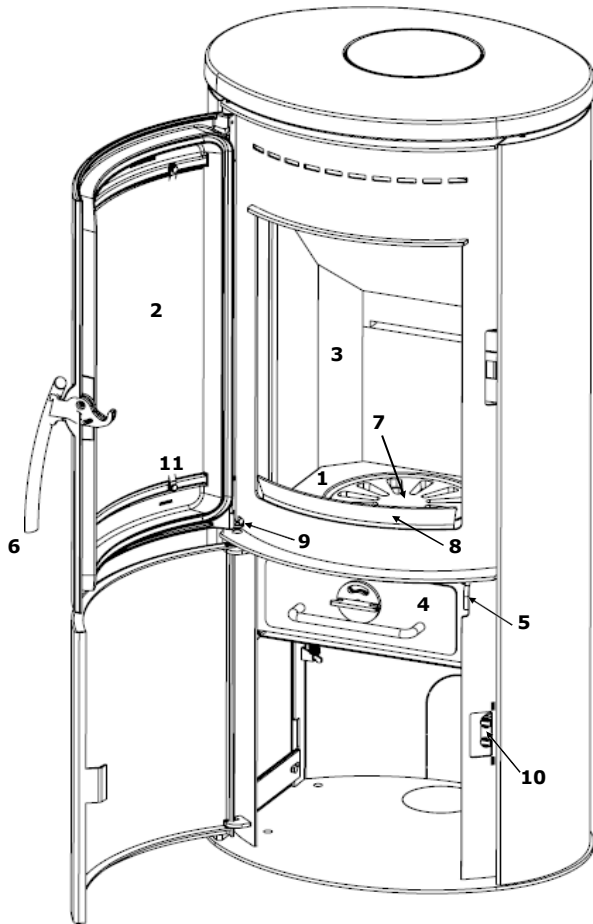

Varde Shape 2

Ersatzteilübersicht

Ersatzteil:

		Art.-Nr.
1.	Gusseisenboden	100257
2.	Glas für Ofentür	100278
3.	Vermiculite-Plattensatz	100308
4.	Aschekasten	100395
5.	Stange für Rüttelrost	100397
6.	Griff	100398
7.	Rüttelrost, Gusseisen	100471
8.	Glutfang	100482
9.	Feder für Tür	100732
10.	Magnethalter für untere Tür	100788
11.	Klippe zur Glasmontage	100877

Extra:

Deckel	100266
Schlauchsatz zur externen Luftzufuhr	100381